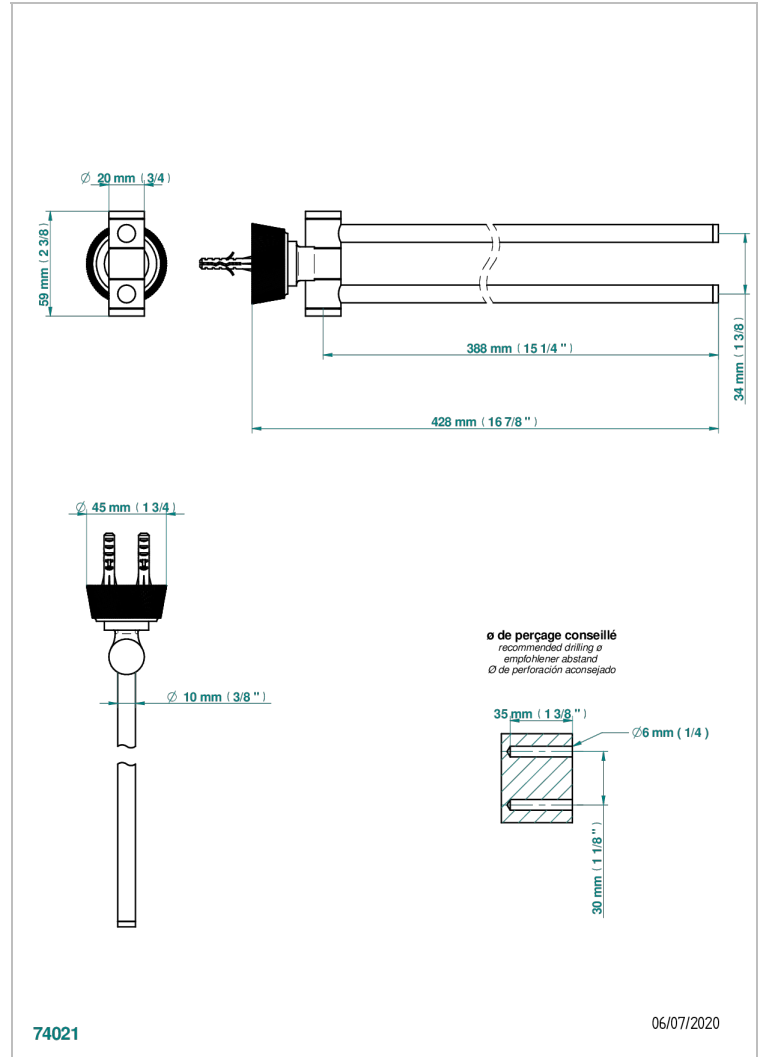

CORVAIR FIOR DI BOSCO A MANETTES

U8L-522

Porte-serviettes 2 barres mobiles Ø16 mm long. 400 mm

THG[®]
PARIS

CARACTÉRISTIQUES

- Corvoir Fior di Bosco à manettes
- Porte-serviettes 2 barres mobiles Ø16 mm long. 400 mm

FINITIONS DISPONIBLES

Bronze clair - D01
Chromé - A02
Chromé mat - C02
Doré brillant - F01
Doré mat - F07
Nickel brillant - B01

Nickel mat - C01
Noir mat céramique - D30
Or pâle - F30
Or pâle mat - F31
Pvd blush - H62
Pvd blush mat - H60