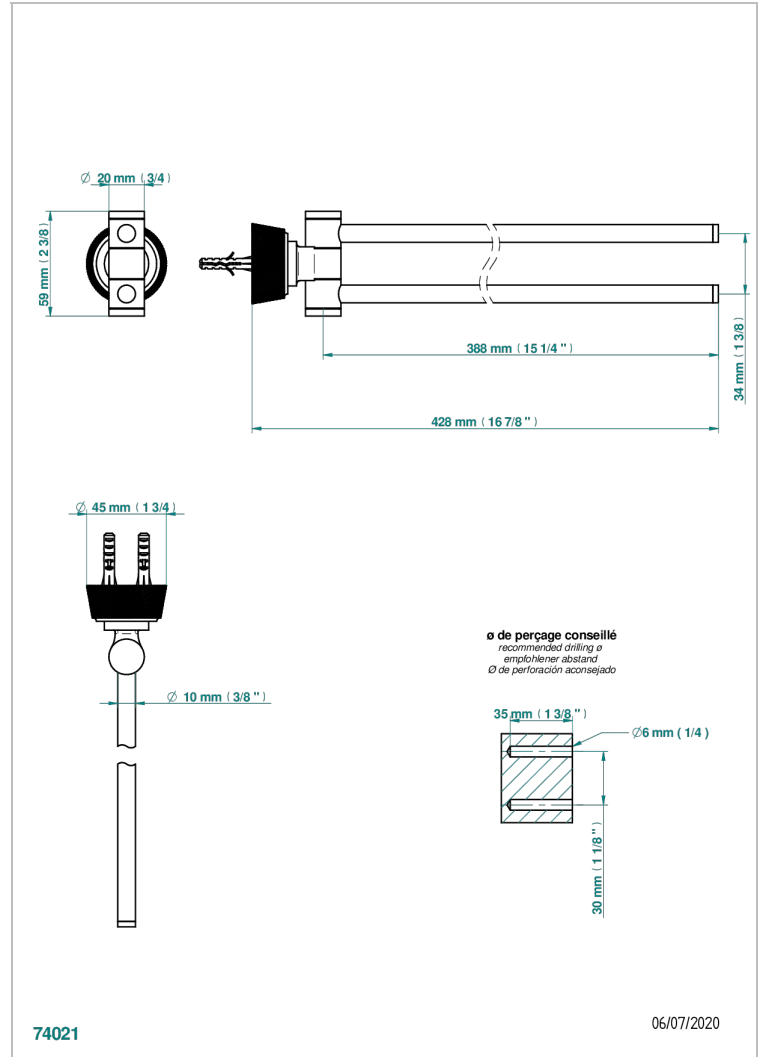

CORVAIR FIOR DI BOSCO CON MANETAS

U8L-522

Toallero doble con barra movil lg 400 mm

THG[®]
PARIS

CARACTERÍSTICAS

- Corvaire Fior di Bosco con manetas
- Toallero doble con barra movil lg 400 mm

ACABADOS DISPONIBLES

Bronce claro - D01
Cerámica negra mate - D30
Cromo - A02
Cromo mate - C02
Dorado - F01
Dorado mate - F07

Dorado pálido - F30
Dorado pálido mate (sin barniz) - F31
Niquel - B01
Niquel mate - C01
Pvd blush - H62
Pvd blush mate - H60