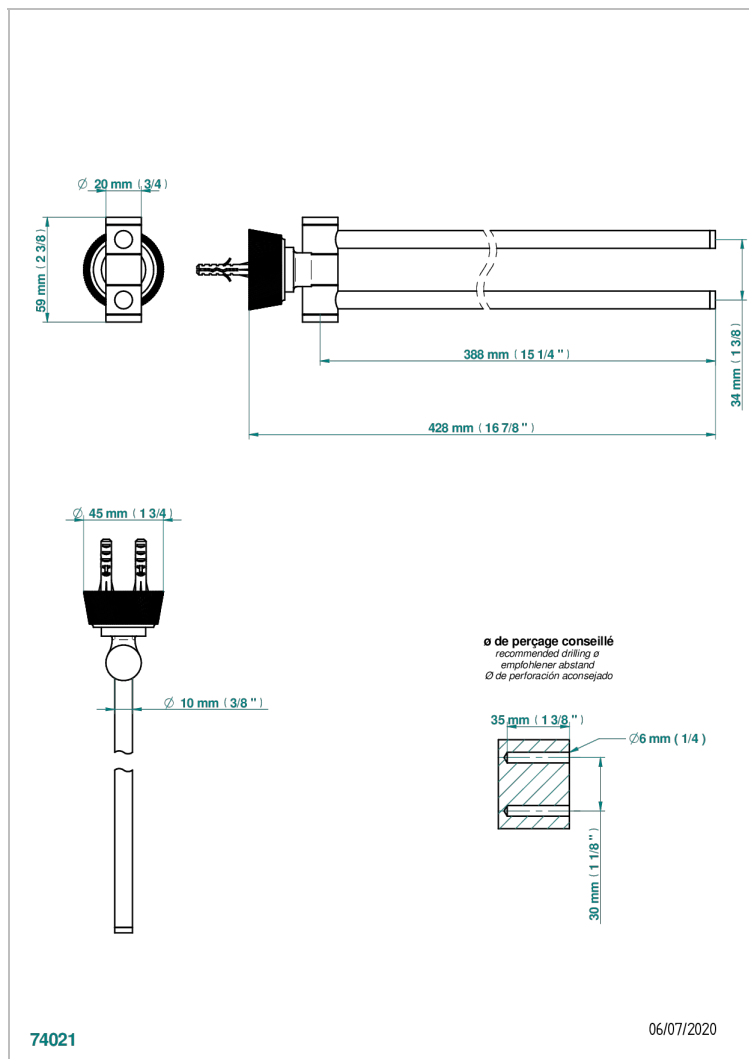

CORVAIR FIOR DI BOSCO WITH LEVER

U8L-522

THG[®]
PARIS

Полотенцедержатель двойной - 2 подвижные рейки - Д: 400 мм, диаметр : 16 мм

ХАРАКТЕРИСТИКИ

- Corvaire Fior di Bosco with lever
- Полотенцедержатель двойной - 2 подвижные рейки - Д: 400 мм, диаметр : 16 мм