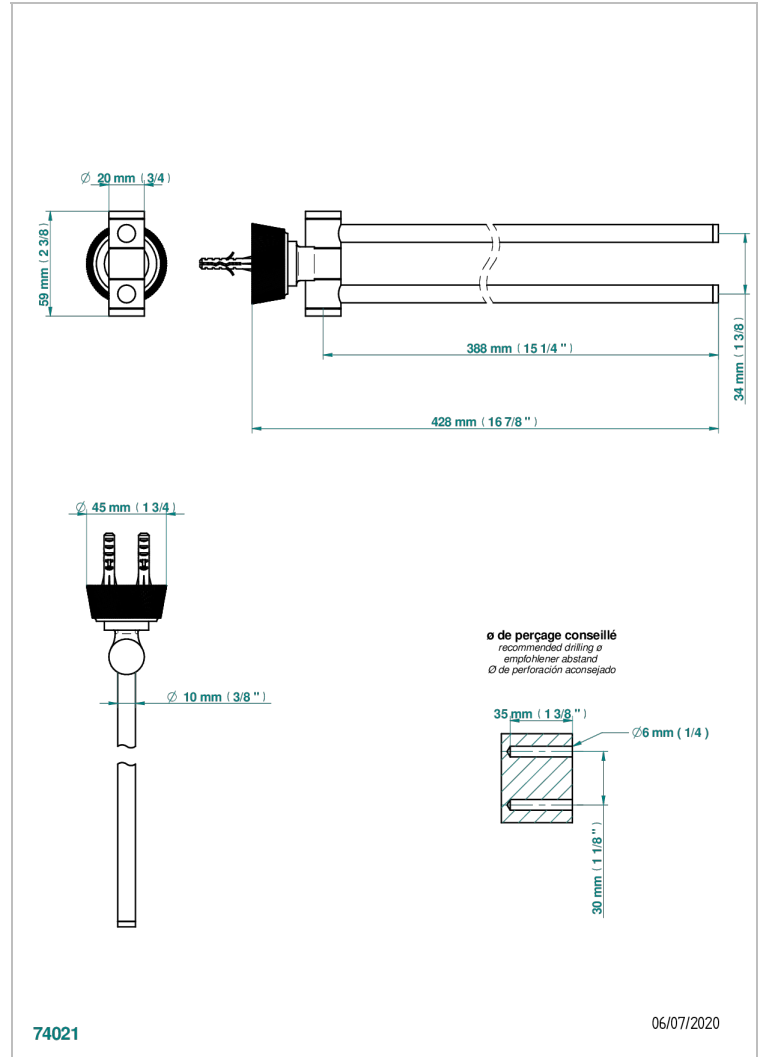

# CORVAIR FIOR DI BOSCO A MANETTES

U8L-522

Porte-serviettes 2 barres mobiles Ø16 mm long. 400 mm

THG<sup>®</sup>  
PARIS

## CARACTÉRISTIQUES

- Corvoir Fior di Bosco à manettes
- Porte-serviettes 2 barres mobiles Ø16 mm long. 400 mm

## FINITIONS DISPONIBLES

Bronze clair - D01  
Chromé - A02  
Chromé mat - C02  
Doré brillant - F01  
Doré mat - F07  
Nickel brillant - B01

Nickel mat - C01  
Noir mat céramique - D30  
Or pâle - F30  
Or pâle mat - F31  
Pvd blush - H62  
Pvd blush mat - H60