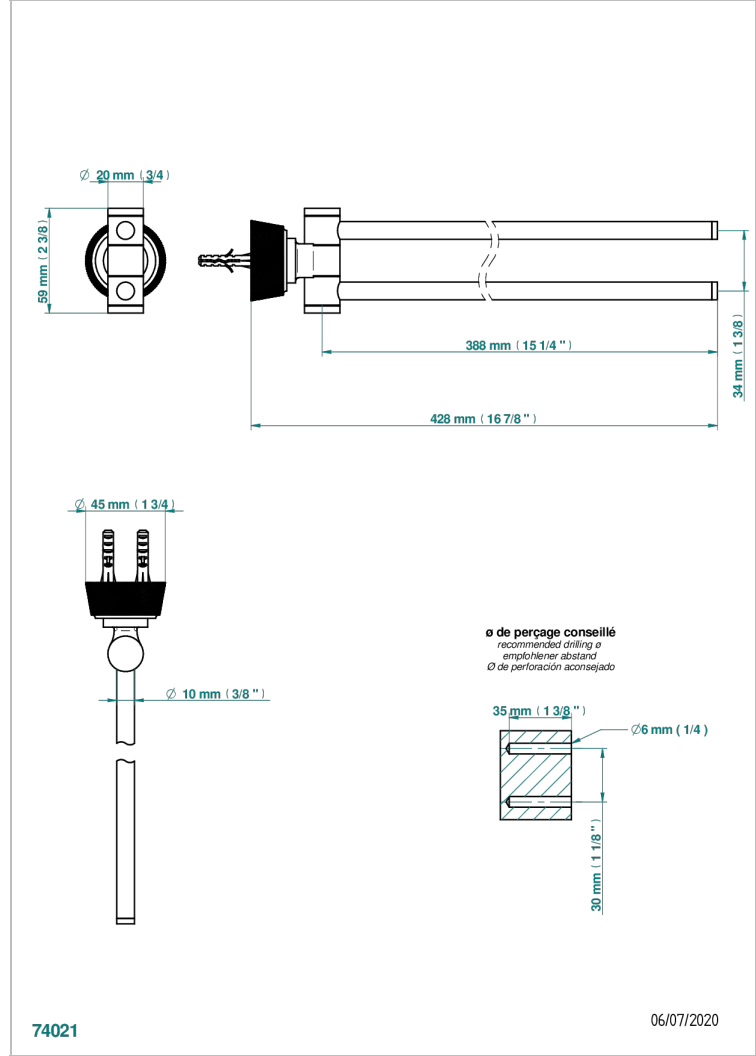

CORVAIR FIOR DI BOSCO CON MANETAS

U8L-522

Toallero doble con barra movil lg 400 mm

THG[®]
PARIS

74021

06/07/2020

CARACTERÍSTICAS

- Corvaire Fior di Bosco con manetas
- Toallero doble con barra movil lg 400 mm

ACABADOS DISPONIBLES

Bronce claro - D01
Cerámica negra mate - D30
Cromo - A02
Cromo mate - C02
Dorado - F01
Dorado mate - F07

Dorado pálido - F30
Dorado pálido mate (sin barniz) - F31
Niquel - B01
Niquel mate - C01
Pvd blush - H62
Pvd blush mate - H60