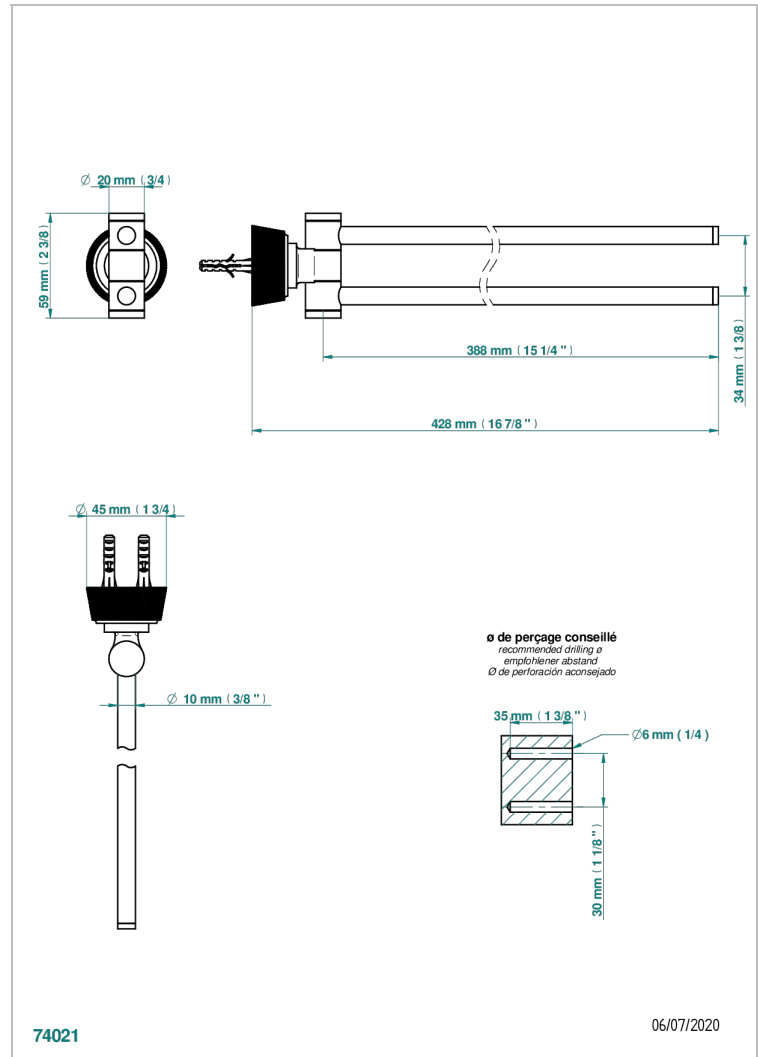

# CORVAIR FIOR DI BOSCO

U8K-522

Toallero doble con barra movil lg 400 mm

THG<sup>®</sup>  
PARIS

## CARACTERÍSTICAS

- Corvaire Fior di Bosco
- Toallero doble con barra movil lg 400 mm