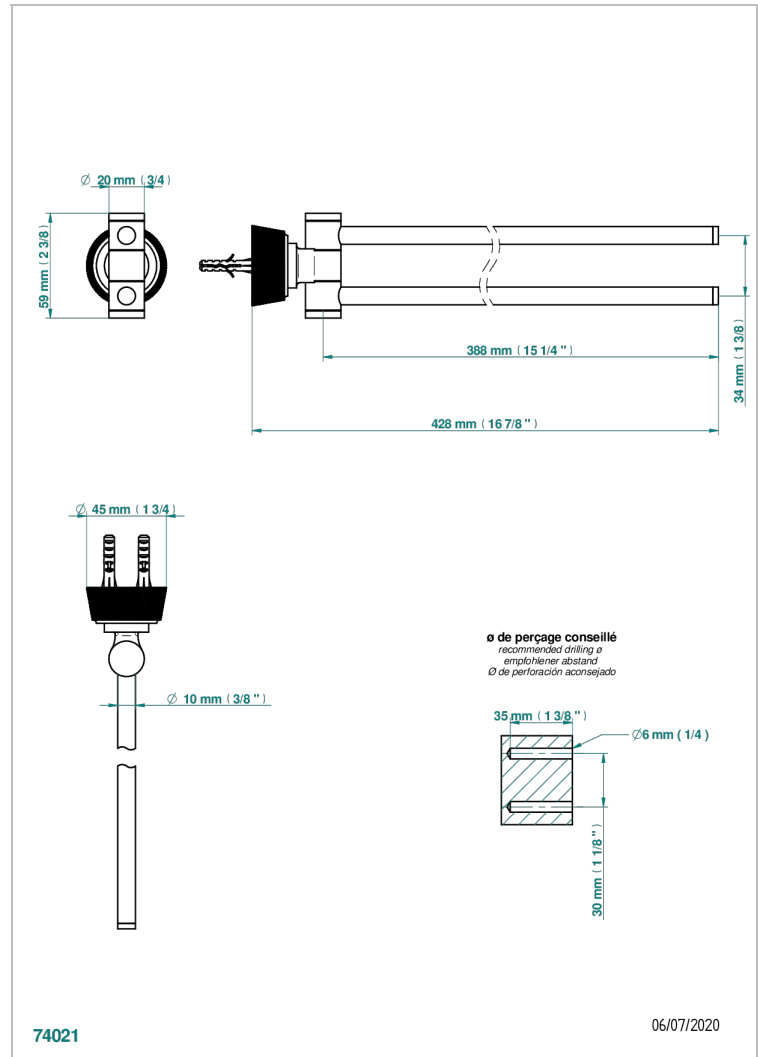

CORVAIR FIOR DI BOSCO

U8K-522

Toallero doble con barra movil lg 400 mm

THG[®]
PARIS

CARACTERÍSTICAS

- Corvaire Fior di Bosco
- Toallero doble con barra movil lg 400 mm

ACABADOS DISPONIBLES

Bronce claro - D01
Cerámica negra mate - D30
Cromo - A02
Cromo mate - C02
Dorado - F01
Dorado mate - F07