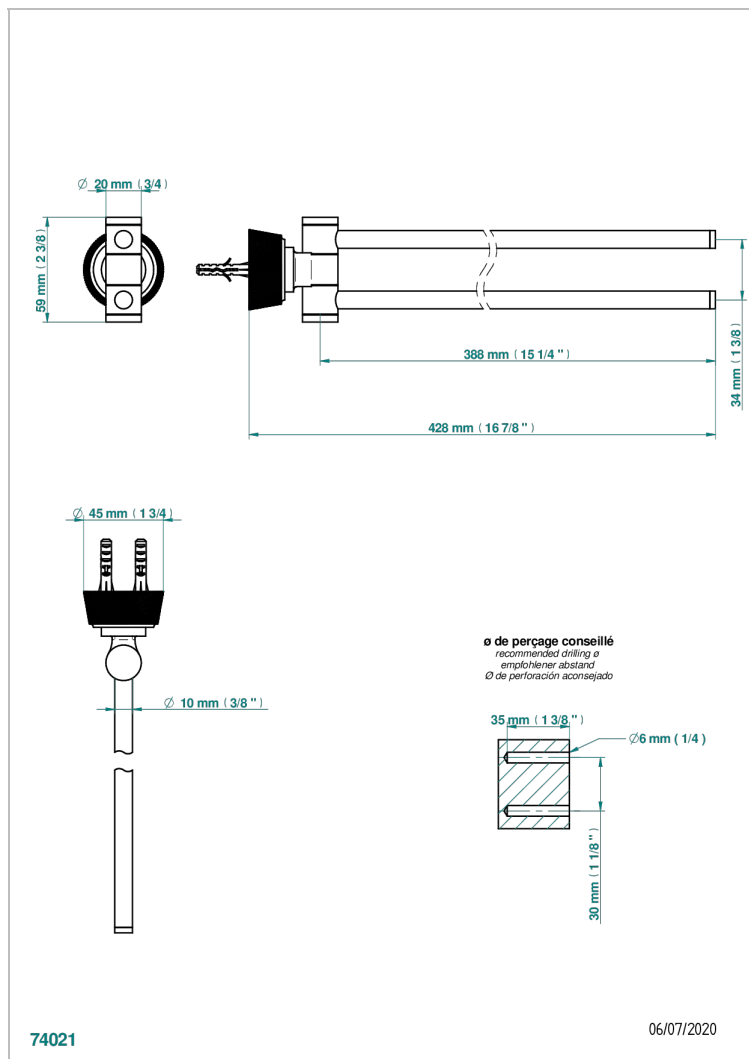

CORVAIR FIOR DI BOSCO

U8K-522

Toallero doble con barra movil lg 400 mm

THG[®]
PARIS

CARACTERÍSTICAS

- Corvaire Fior di Bosco
- Toallero doble con barra movil lg 400 mm

ACABADOS DISPONIBLES

Bronce claro - D01
Cerámica negra mate - D30
Cromo - A02
Cromo mate - C02
Dorado - F01
Dorado mate - F07