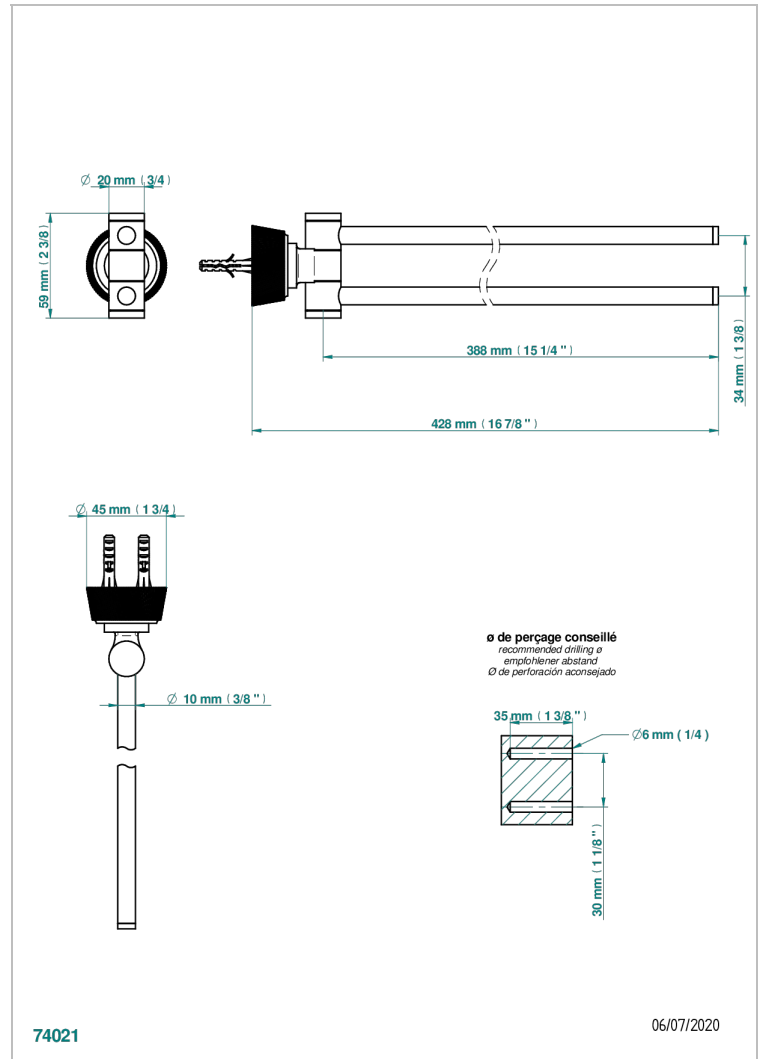

CORVAIR PORTORO A MANETTES

U8J-522

Porte-serviettes 2 barres mobiles Ø16 mm long. 400 mm

THG[®]
PARIS

CARACTÉRISTIQUES

- Corvaair Portoro à manettes
- Porte-serviettes 2 barres mobiles Ø16 mm long. 400 mm

FINITIONS DISPONIBLES

Bronze clair - D01
Chromé - A02
Chromé mat - C02
Doré brillant - F01
Doré mat - F07
Nickel brillant - B01

Nickel mat - C01
Noir mat céramique - D30
Or pâle - F30
Or pâle mat - F31
Pvd blush - H62
Pvd blush mat - H60