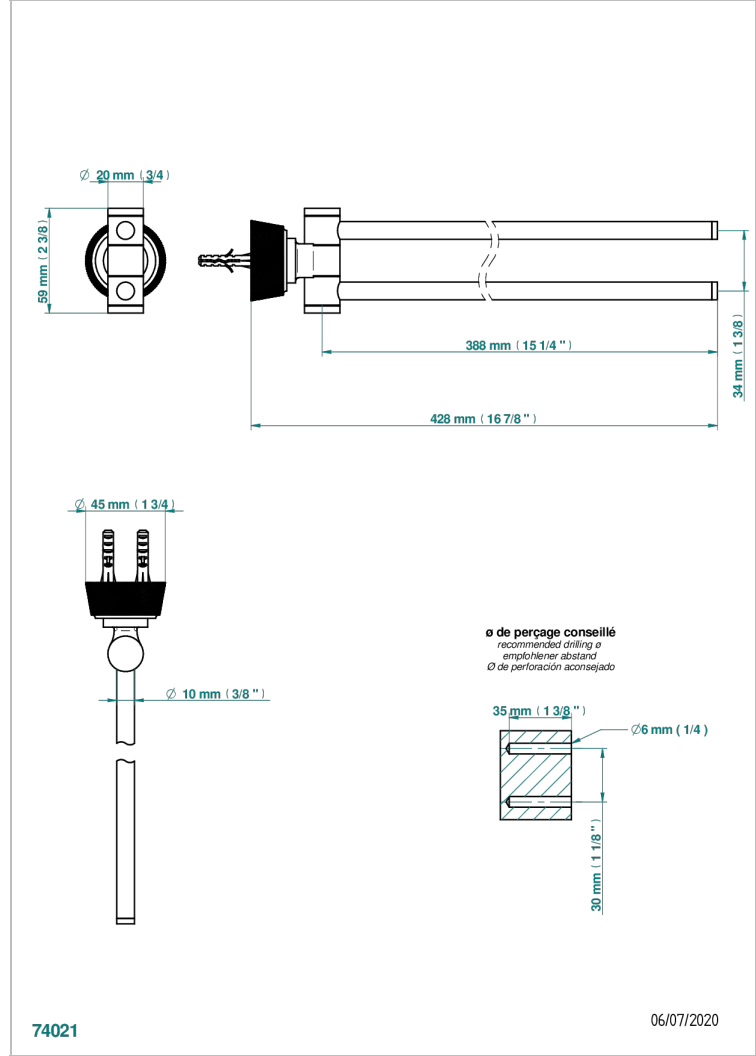

CORVAIR PORTORO CON MANETAS

U8J-522

Toallero doble con barra móvil lg 400 mm

THG[®]
PARIS

74021

06/07/2020

CARACTERÍSTICAS

- Corvaair Portoro con manetas
- Toallero doble con barra móvil lg 400 mm

ACABADOS DISPONIBLES

Bronce claro - D01
Cerámica negra mate - D30
Cromo - A02
Cromo mate - C02
Dorado - F01
Dorado mate - F07

Dorado pálido - F30
Dorado pálido mate (sin barniz) - F31
Níquel - B01
Níquel mate - C01
Pvd blush - H62
Pvd blush mate - H60