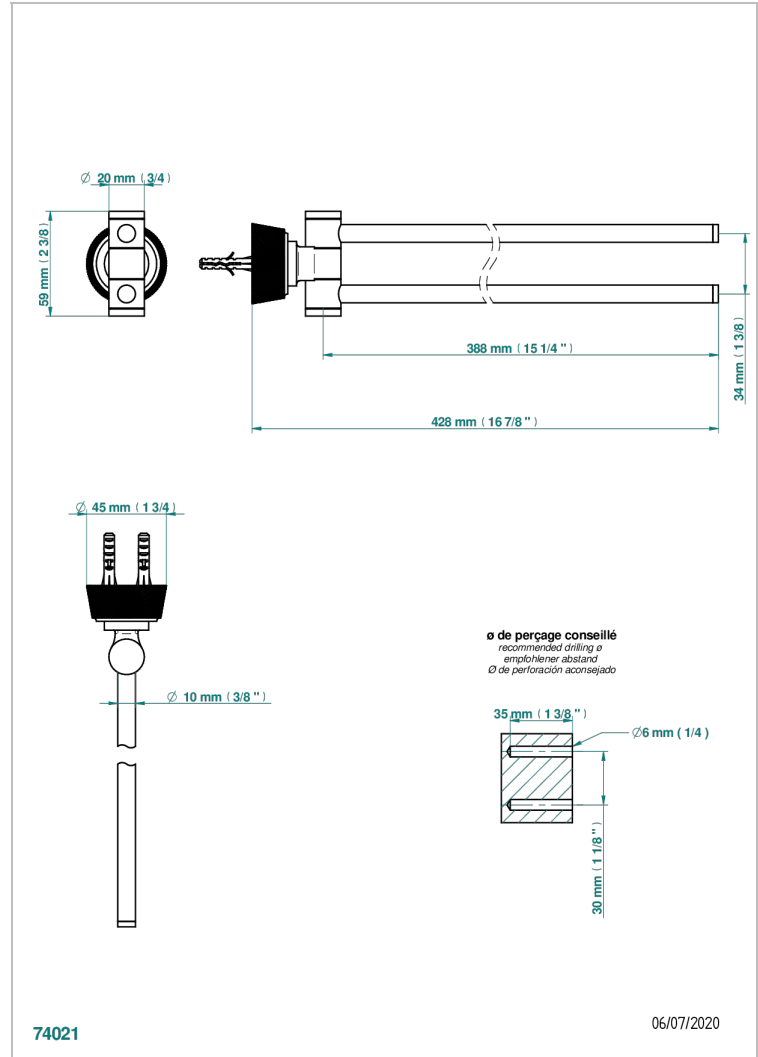

# CORVAIR PORTORO A MANETTES

U8J-522

Porte-serviettes 2 barres mobiles Ø16 mm long. 400 mm

THG<sup>®</sup>  
PARIS

## CARACTÉRISTIQUES

- Corvaair Portoro à manettes
- Porte-serviettes 2 barres mobiles Ø16 mm long. 400 mm

## FINITIONS DISPONIBLES

Bronze clair - D01  
Chromé - A02  
Chromé mat - C02  
Doré brillant - F01  
Doré mat - F07  
Nickel brillant - B01

Nickel mat - C01  
Noir mat céramique - D30  
Or pâle - F30  
Or pâle mat - F31  
Pvd blush - H62  
Pvd blush mat - H60