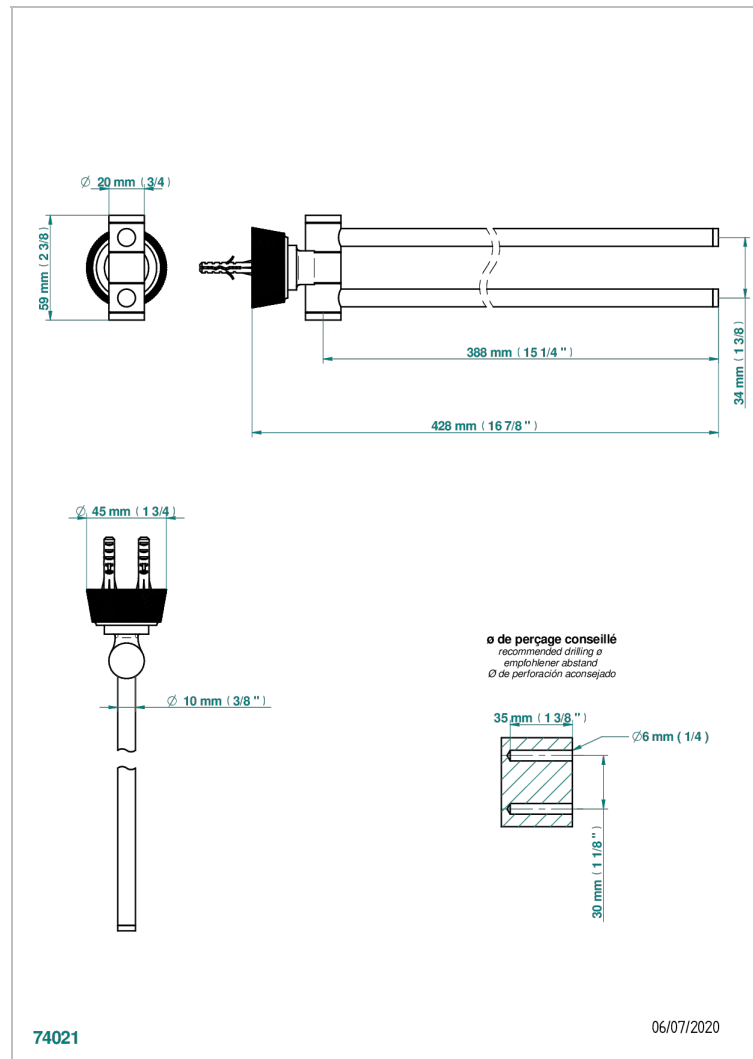

CORVAIR PORTORO MIT HEBEL

U8J-522

Handtuchhalter mit 2 beweglichen Stangen 400 mm, Ø 16mm

THG[®]
PARIS

EIGENSCHAFTEN

- Corvaair Portoro mit Hebel
- Handtuchhalter mit 2 beweglichen Stangen 400 mm, Ø 16mm

VERFÜGBARE OBERFLÄCHEN

Blassgold - F30
Blassgold matt unlackiert - F31
Bronze hell - D01
Chrom - A02
Chrom matt - C02
Gold - F01

Gold matt - F07
Mattschwarz keramik - D30
Nickel matt - C01
Pvd blush - H62
Pvd blush matt - H60
Pvd bronze braun - F33