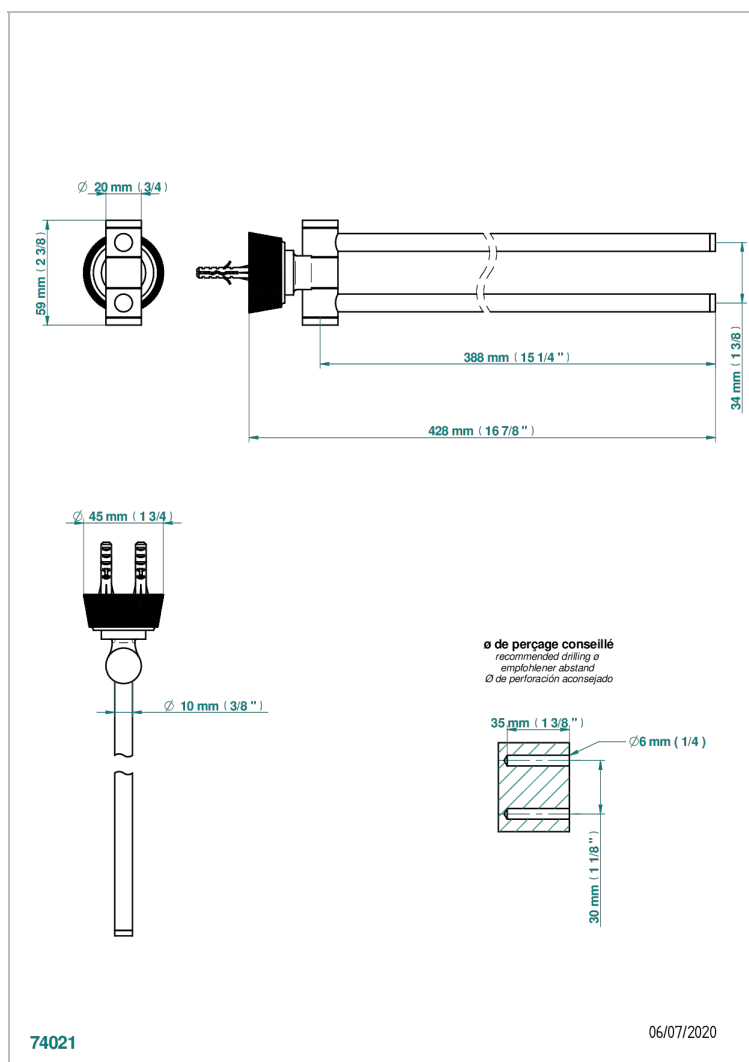

# CORVAIR PORTORO WITH LEVER

U8J-522

THG<sup>®</sup>  
PARIS

Полотенцедержатель двойной - 2 подвижные рейки - Д: 400 мм, диаметр : 16 мм

## ХАРАКТЕРИСТИКИ

- Corvaair Portoro with lever
- Полотенцедержатель двойной - 2 подвижные рейки - Д: 400 мм, диаметр : 16 мм