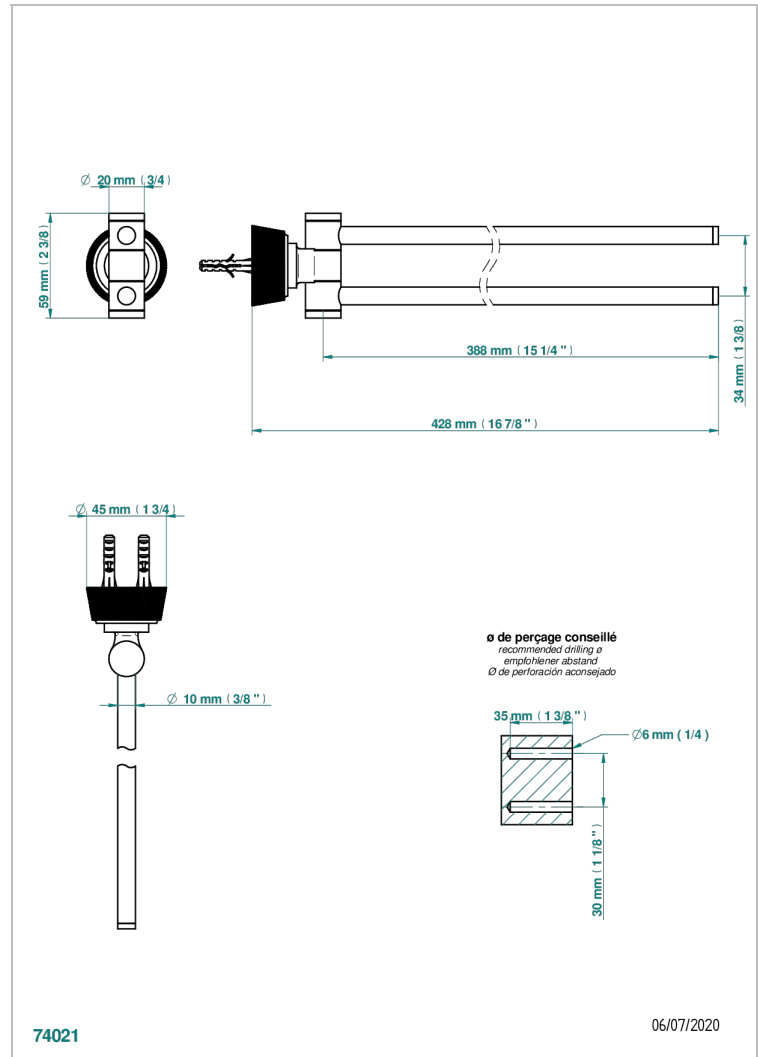

CORVAIR PORTORO A MANETTES

U8J-522

Porte-serviettes 2 barres mobiles Ø16 mm long. 400 mm

THG[®]
PARIS

CARACTÉRISTIQUES

- Corvaair Portoro à manettes
- Porte-serviettes 2 barres mobiles Ø16 mm long. 400 mm

FINITIONS DISPONIBLES

Bronze clair - D01
Chromé - A02
Chromé mat - C02
Doré brillant - F01
Doré mat - F07
Nickel brillant - B01

Nickel mat - C01
Noir mat céramique - D30
Or pâle - F30
Or pâle mat - F31
Pvd blush - H62
Pvd blush mat - H60