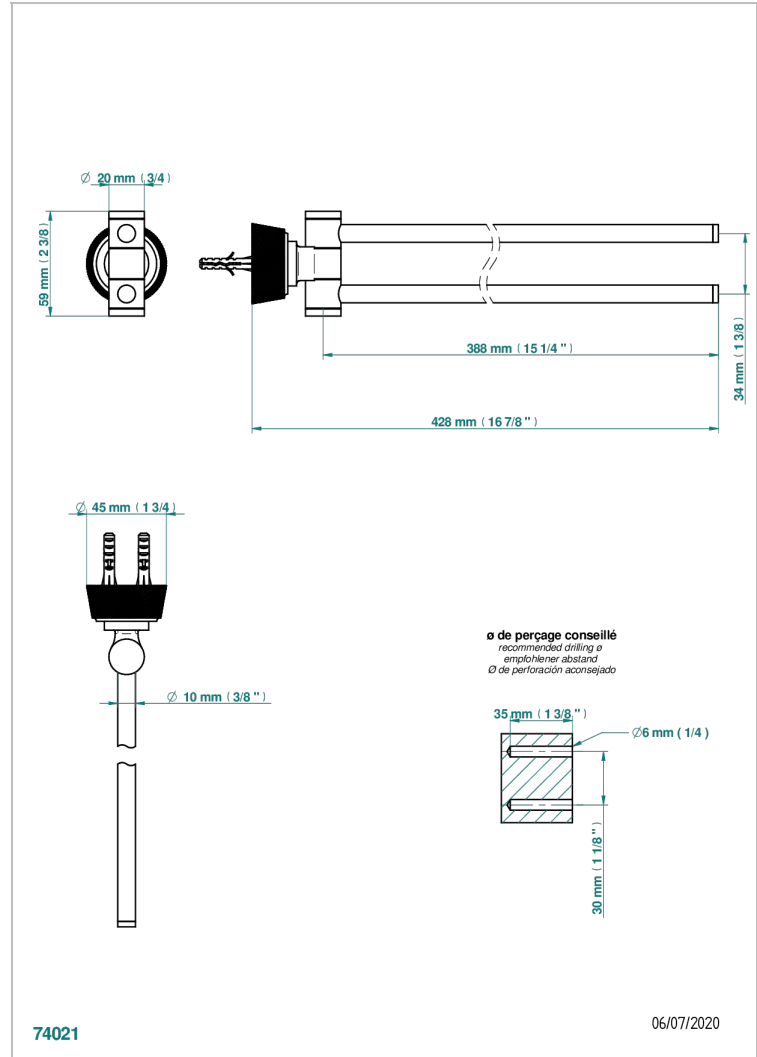

CORVAIR PORTORO CON MANETAS

U8J-522

Toallero doble con barra movil lg 400 mm

THG[®]
PARIS

74021

06/07/2020

CARACTERÍSTICAS

- Corvaair Portoro con manetas
- Toallero doble con barra movil lg 400 mm

ACABADOS DISPONIBLES

Bronce claro - D01
Cerámica negra mate - D30
Cromo - A02
Cromo mate - C02
Dorado - F01
Dorado mate - F07

Dorado pálido - F30
Dorado pálido mate (sin barniz) - F31
Niquel - B01
Niquel mate - C01
Pvd blush - H62
Pvd blush mate - H60