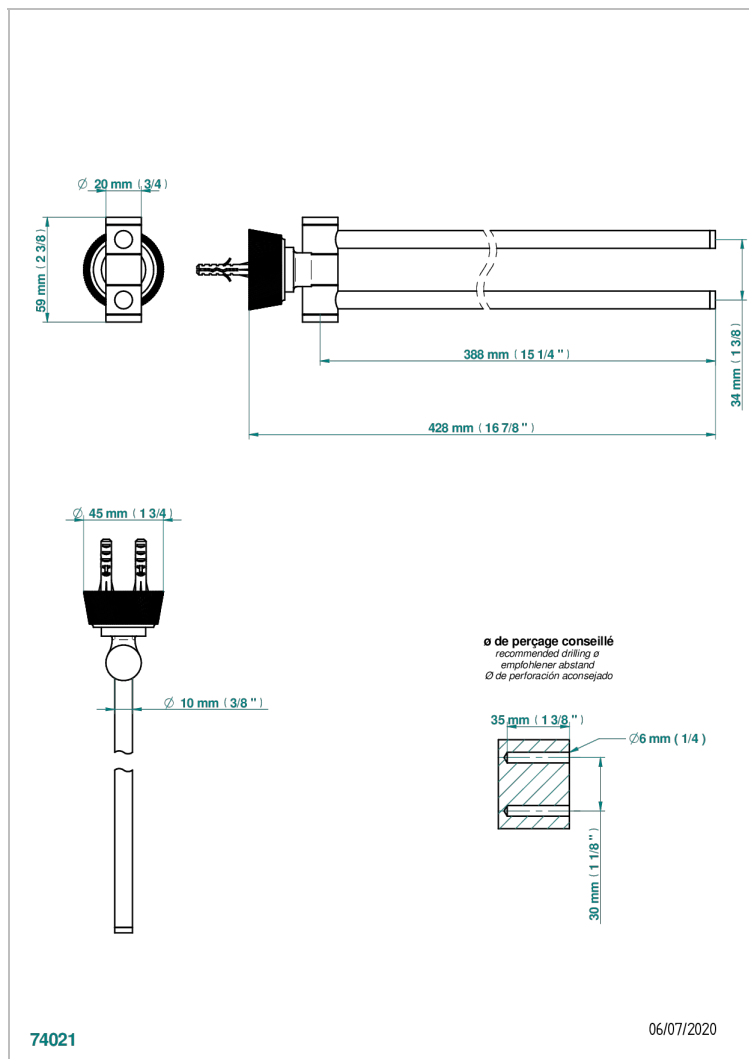

CORVAIR PORTORO MIT HEBEL

U8J-522

Handtuchhalter mit 2 beweglichen Stangen 400 mm, Ø 16mm

THG[®]
PARIS

EIGENSCHAFTEN

- Corvaair Portoro mit Hebel
- Handtuchhalter mit 2 beweglichen Stangen 400 mm, Ø 16mm

VERFÜGBARE OBERFLÄCHEN

Blassgold - F30
Blassgold matt unlackiert - F31
Bronze hell - D01
Chrom - A02
Chrom matt - C02
Gold - F01

Gold matt - F07
Mattschwarz keramik - D30
Nickel matt - C01
Pvd blush - H62
Pvd blush matt - H60
Pvd bronze braun - F33