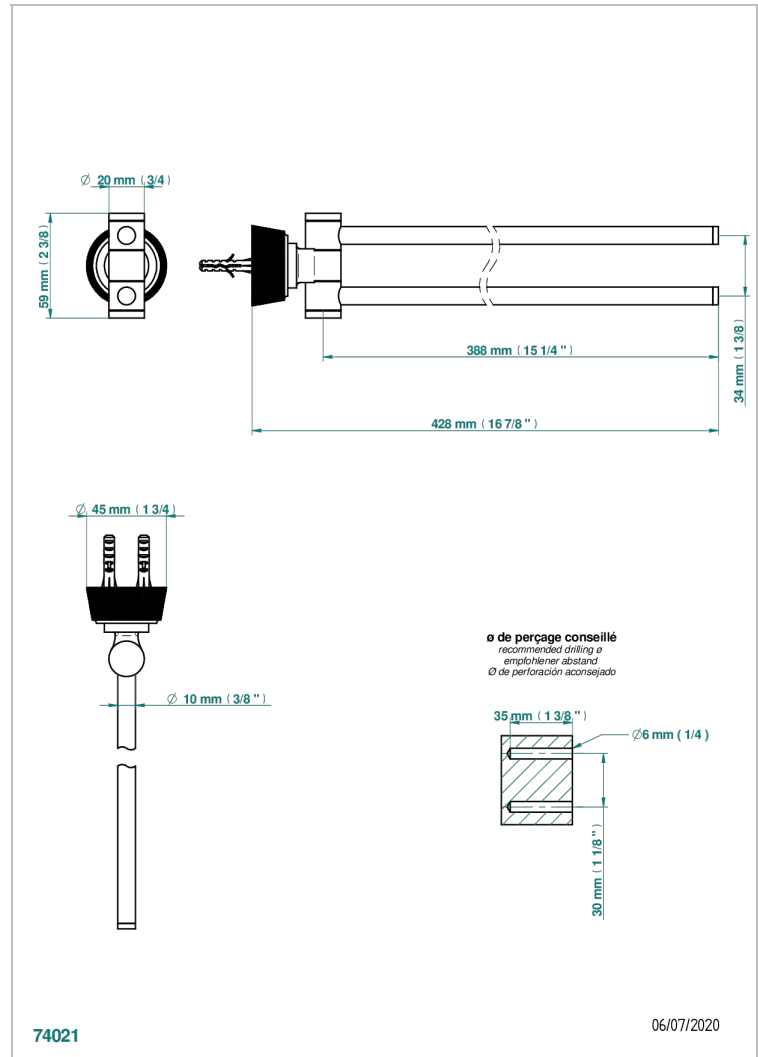

CORVAIR HOWLITE A MANETTES

U8G-522

Porte-serviettes 2 barres mobiles Ø16 mm long. 400 mm

THG[®]
PARIS

CARACTÉRISTIQUES

- Corvaire Howlite à manettes
- Porte-serviettes 2 barres mobiles Ø16 mm long. 400 mm

FINITIONS DISPONIBLES

Bronze clair - D01
Chromé - A02
Chromé mat - C02
Doré brillant - F01
Doré mat - F07
Nickel brillant - B01

Nickel mat - C01
Noir mat céramique - D30
Or pâle - F30
Or pâle mat - F31
Pvd blush - H62
Pvd blush mat - H60