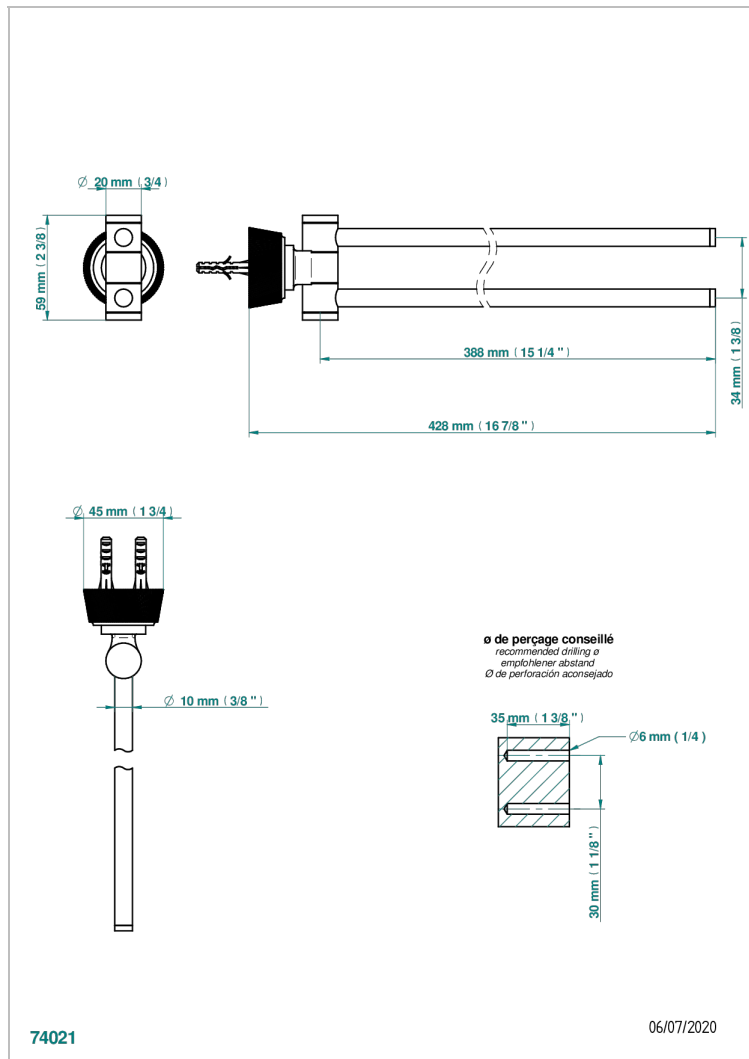

CORVAIR HOWLITE WITH LEVER

U8G-522

THG[®]
PARIS

Полотенцедержатель двойной - 2 подвижные рейки - Д: 400 мм, диаметр : 16 мм

ХАРАКТЕРИСТИКИ

- Corvaire Howlite with lever
- Полотенцедержатель двойной - 2 подвижные рейки - Д: 400 мм, диаметр : 16 мм