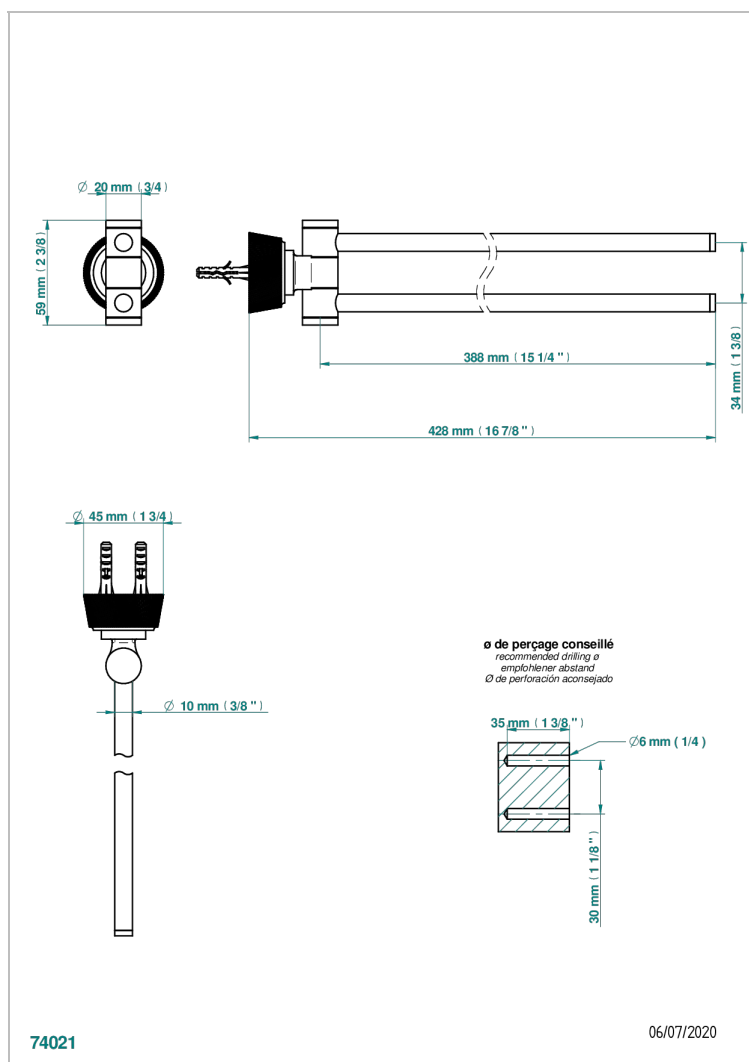

CORVAIR HOWLITE A MANETTES

U8G-522

Porte-serviettes 2 barres mobiles Ø16 mm long. 400 mm

THG[®]
PARIS

CARACTÉRISTIQUES

- Corvaire Howlite à manettes
- Porte-serviettes 2 barres mobiles Ø16 mm long. 400 mm

FINITIONS DISPONIBLES

Bronze clair - D01
Chromé - A02
Chromé mat - C02
Doré brillant - F01
Doré mat - F07
Nickel brillant - B01

Nickel mat - C01
Noir mat céramique - D30
Or pâle - F30
Or pâle mat - F31
Pvd blush - H62
Pvd blush mat - H60