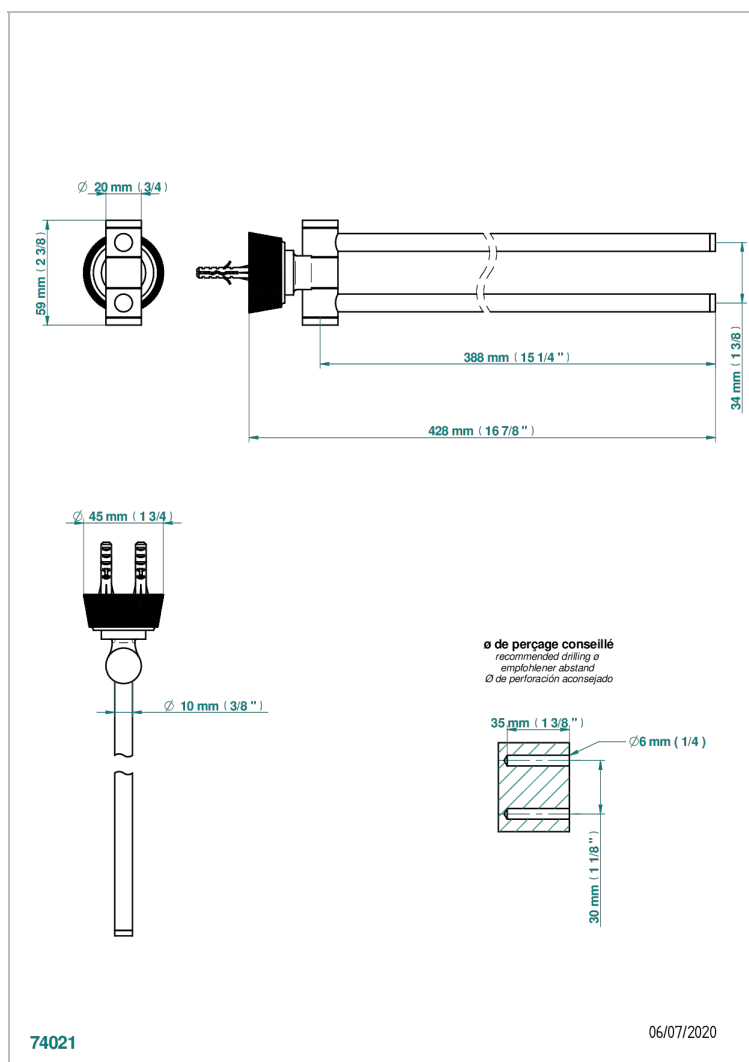

CORVAIR HOWLITE CON MANETAS

U8G-522

Toallero doble con barra movil lg 400 mm

THG[®]
PARIS

74021

06/07/2020

CARACTERÍSTICAS

- Corvaair Howlite con manetas
- Toallero doble con barra movil lg 400 mm