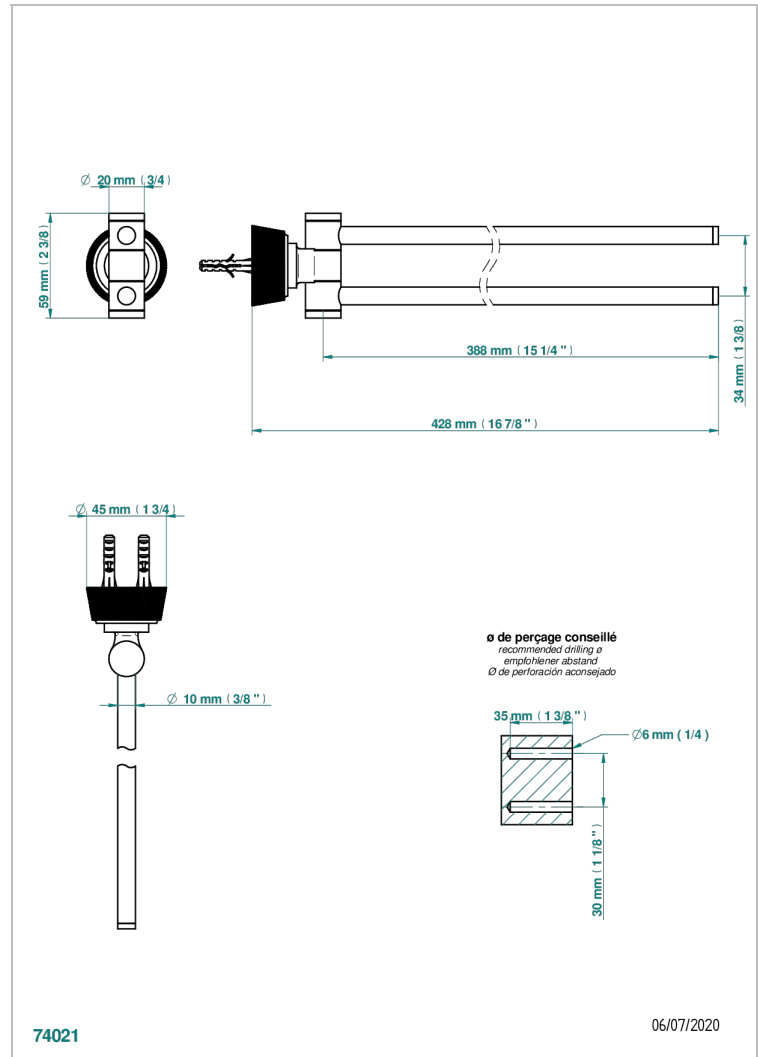

CORVAIR HOWLITE

U8F-522

Toallero doble con barra movil lg 400 mm

THG[®]
PARIS

CARACTERÍSTICAS

- Corvaair Howlite
- Toallero doble con barra movil lg 400 mm

ACABADOS DISPONIBLES

Bronce claro - D01
Cerámica negra mate - D30
Cromo - A02
Cromo mate - C02
Dorado - F01
Dorado mate - F07