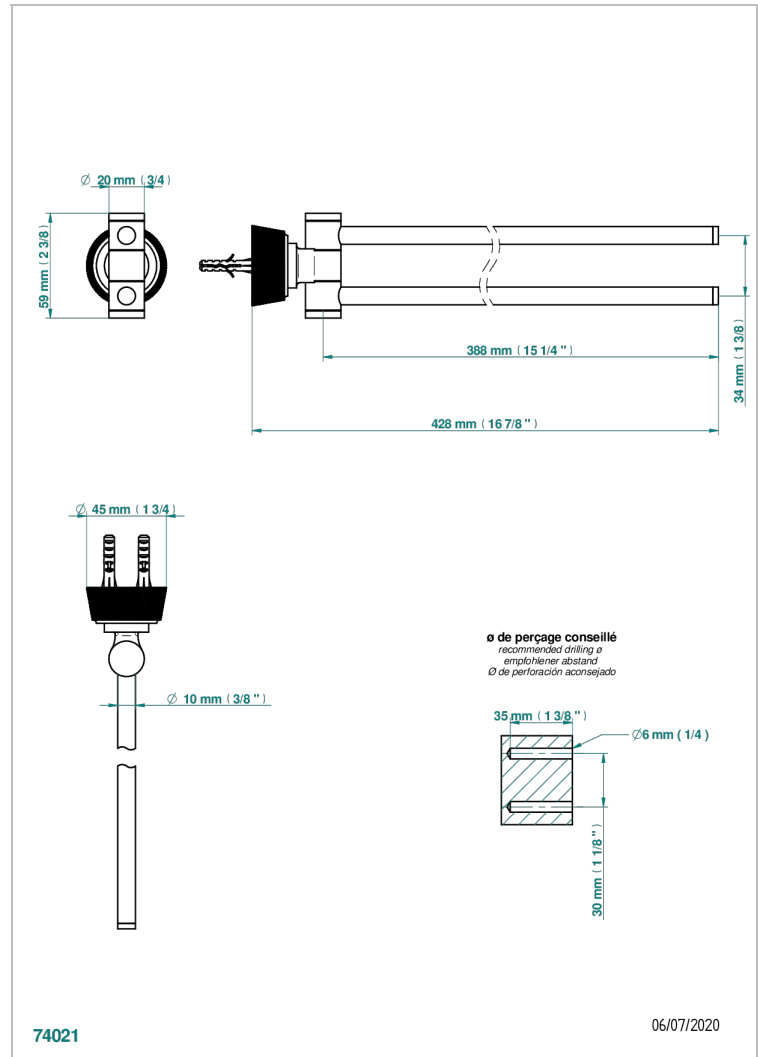

CORVAIR HOWLITE

U8F-522

Toallero doble con barra movíl lg 400 mm

THG[®]
PARIS

74021

06/07/2020

CARACTERÍSTICAS

- Corvaire Howlite
- Toallero doble con barra movíl lg 400 mm

ACABADOS DISPONIBLES

Bronce claro - D01
Cerámica negra mate - D30
Cromo - A02
Cromo mate - C02
Dorado - F01
Dorado mate - F07

Dorado pálido - F30
Dorado pálido mate (sin barniz) - F31
Níquel - B01
Níquel mate - C01
Pvd blush - H62
Pvd blush mate - H60