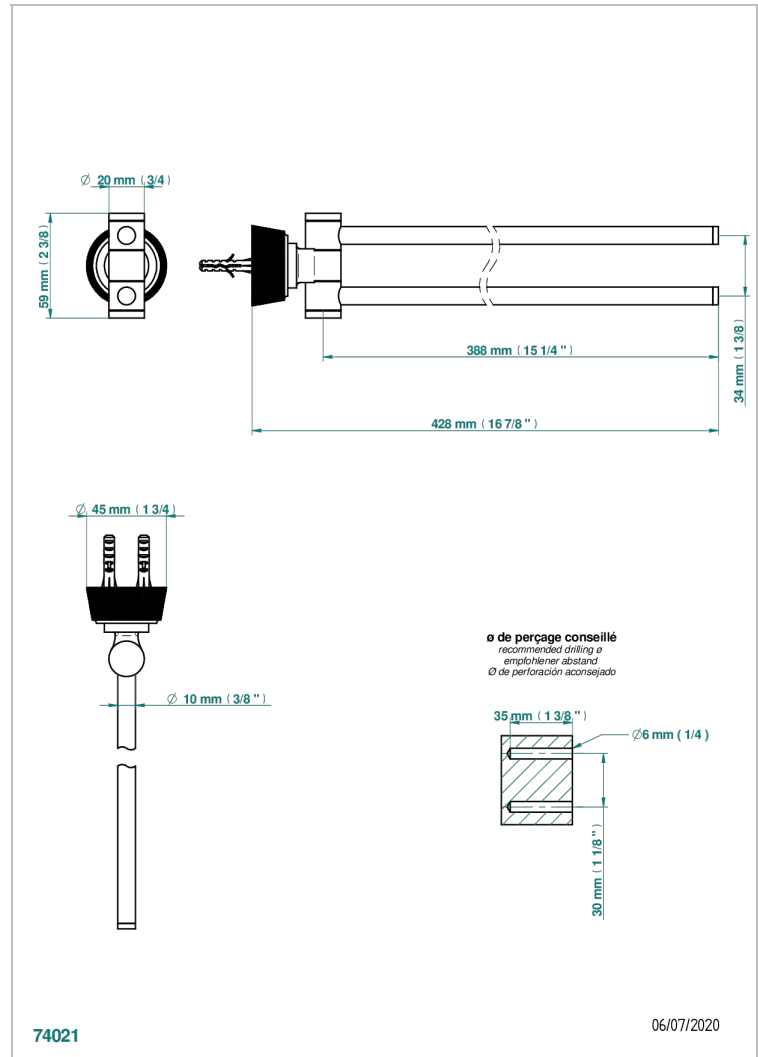

CORVAIR HOWLITE

U8F-522

Toallero doble con barra movil lg 400 mm

THG[®]
PARIS

74021

06/07/2020

CARACTERÍSTICAS

- Corvaair Howlite
- Toallero doble con barra movil lg 400 mm

ACABADOS DISPONIBLES

Bronce claro - D01
Cerámica negra mate - D30
Cromo - A02
Cromo mate - C02
Dorado - F01
Dorado mate - F07

Dorado pálido - F30
Dorado pálido mate (sin barniz) - F31
Niquel - B01
Niquel mate - C01
Pvd blush - H62
Pvd blush mate - H60