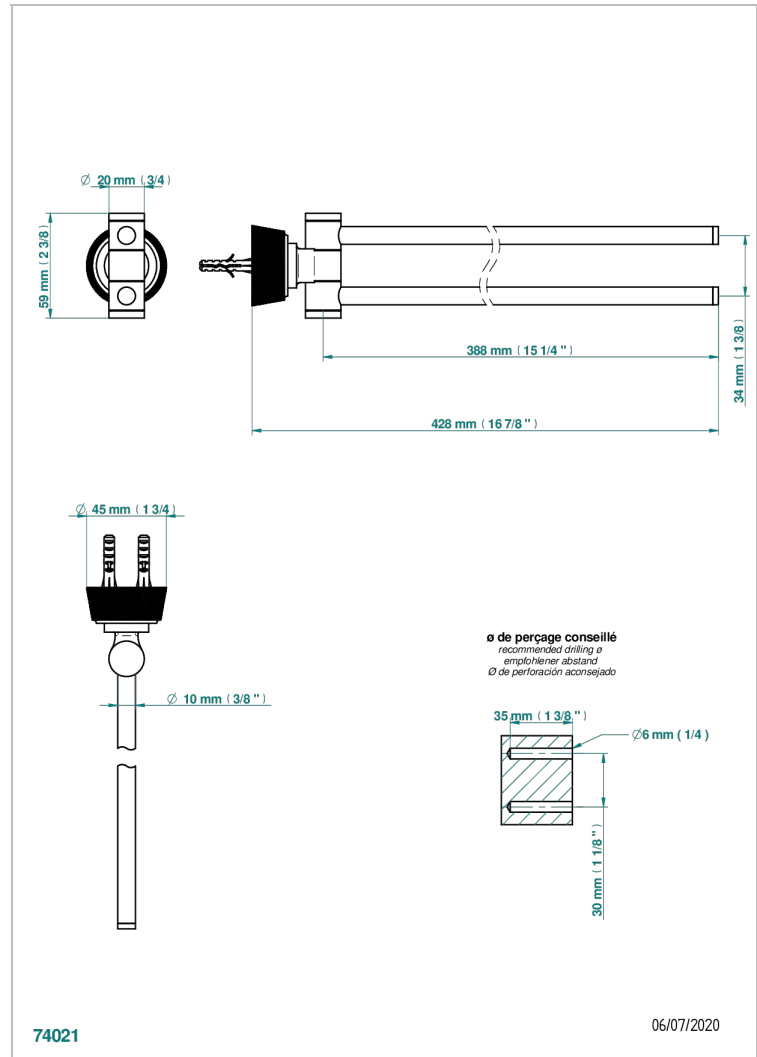

# CORVAIR A MANETTES

U8E-522

Porte-serviettes 2 barres mobiles Ø16 mm long. 400 mm

THG<sup>®</sup>  
PARIS

## CARACTÉRISTIQUES

- Corvaire à manettes
- Porte-serviettes 2 barres mobiles Ø16 mm long. 400 mm

## FINITIONS DISPONIBLES

Bronze clair - D01  
Chromé - A02  
Chromé insert doré - GA1  
Chromé mat - C02  
Doré brillant - F01  
Doré mat - F07

Nickel brillant - B01  
Nickel mat - C01  
Noir mat céramique - D30  
Or pâle - F30  
Or pâle mat - F31  
Pvd blush - H62