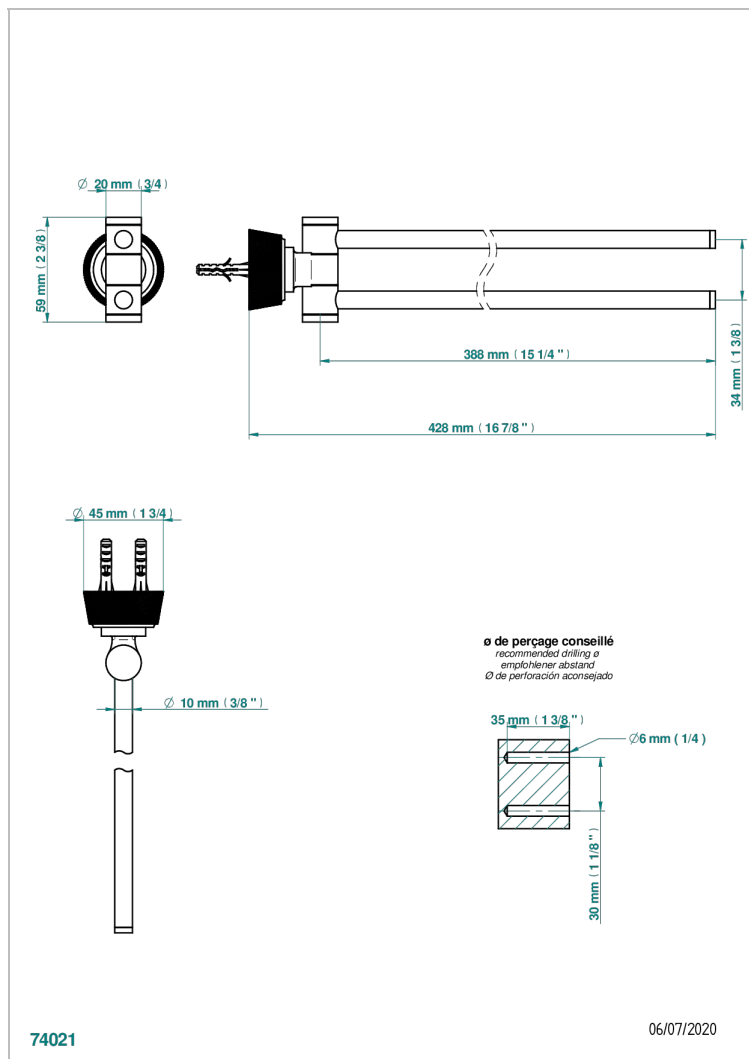

# CORVAIR CON MANETAS

U8E-522

Toallero doble con barra movil lg 400 mm

THG<sup>®</sup>  
PARIS

## CARACTERÍSTICAS

- Corvaire con manetas
- Toallero doble con barra movil lg 400 mm