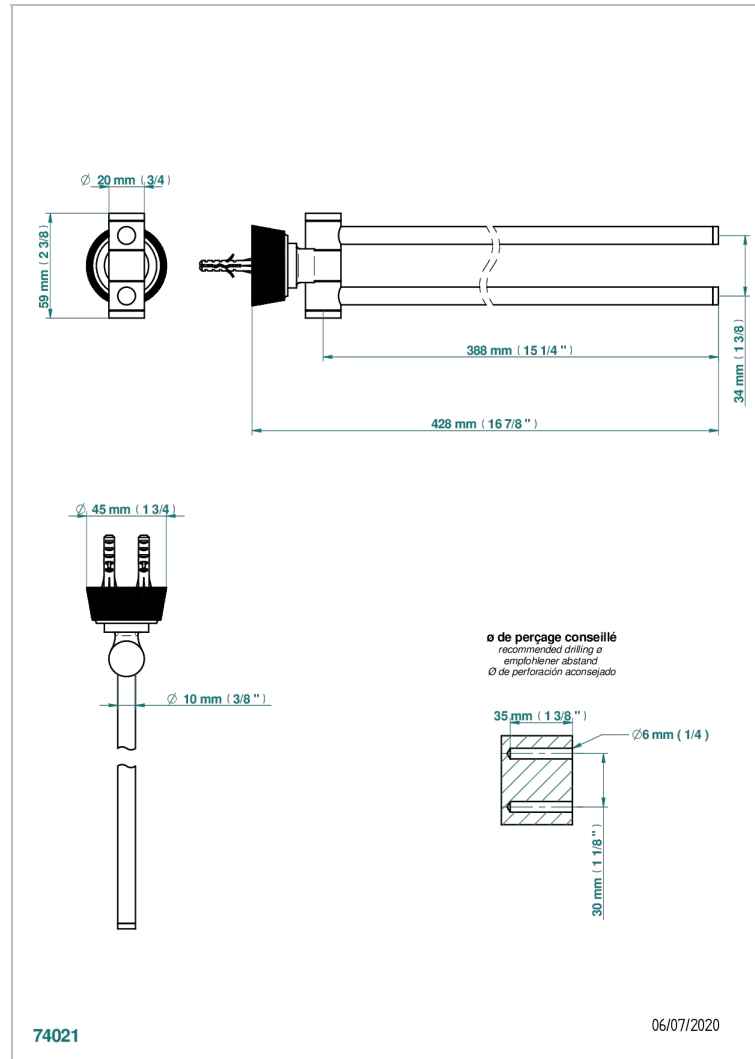

CORVAIR WITH LEVER

U8E-522

Полотенцедержатель двойной - 2 подвижные рейки - Д: 400 мм, диаметр : 16 мм

THG[®]
PARIS

ХАРАКТЕРИСТИКИ

- Corvaair with lever
- Полотенцедержатель двойной - 2 подвижные рейки - Д: 400 мм, диаметр : 16 мм