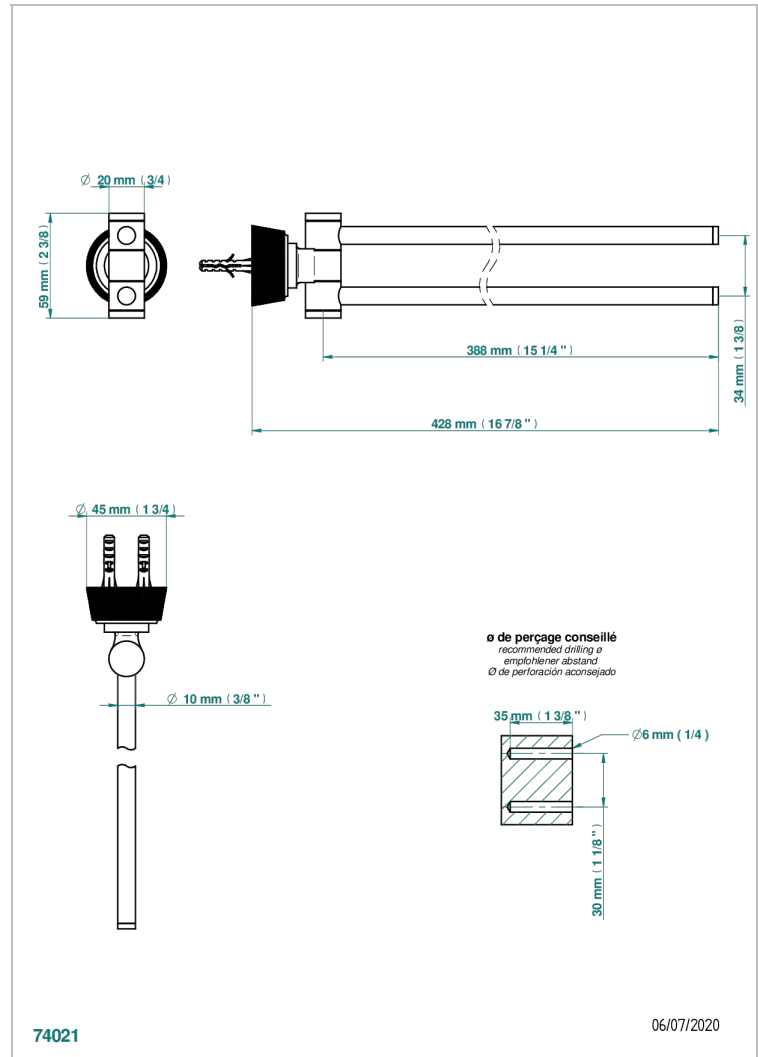

CORVAIR A MANETTES

U8E-522

Porte-serviettes 2 barres mobiles Ø16 mm long. 400 mm

THG[®]
PARIS

CARACTÉRISTIQUES

- Corvaire à manettes
- Porte-serviettes 2 barres mobiles Ø16 mm long. 400 mm

FINITIONS DISPONIBLES

Bronze clair - D01
Chromé - A02
Chromé insert doré - GA1
Chromé mat - C02
Doré brillant - F01
Doré mat - F07

Nickel brillant - B01
Nickel mat - C01
Noir mat céramique - D30
Or pâle - F30
Or pâle mat - F31
Pvd blush - H62