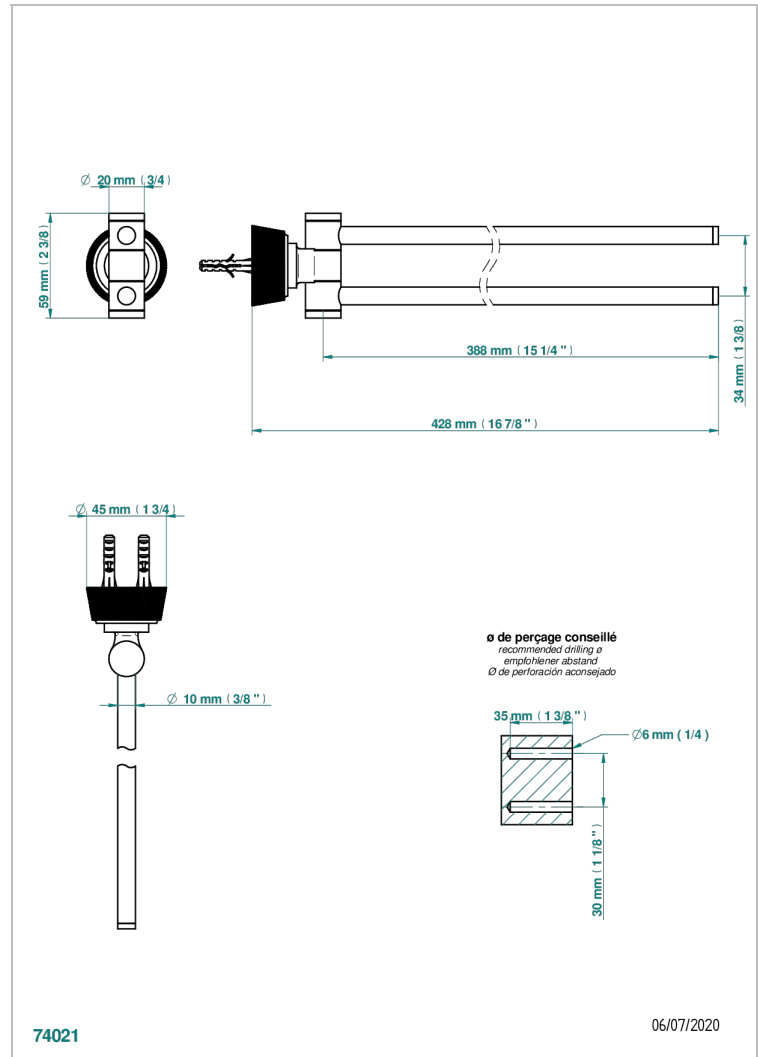

CORVAIR CON MANETAS

U8E-522

Toallero doble con barra movil lg 400 mm

THG[®]
PARIS

CARACTERÍSTICAS

- Corvaire con manetas
- Toallero doble con barra movil lg 400 mm

ACABADOS DISPONIBLES

Bronce claro - D01
Cerámica negra mate - D30
Cromo - A02
Cromo mate - C02
Dorado - F01
Dorado mate - F07

Dorado pálido - F30
Dorado pálido mate (sin barniz) - F31
Níquel - B01
Níquel mate - C01
Polished chrome with gold inlay - GA1
Pvd blush - H62

Pvd blush mate - H60
Pvd color latón - H49
Pvd color latón mate - H50
Pvd color níquel - H55
Pvd color níquel mate - H56
Pvd color oro - H52