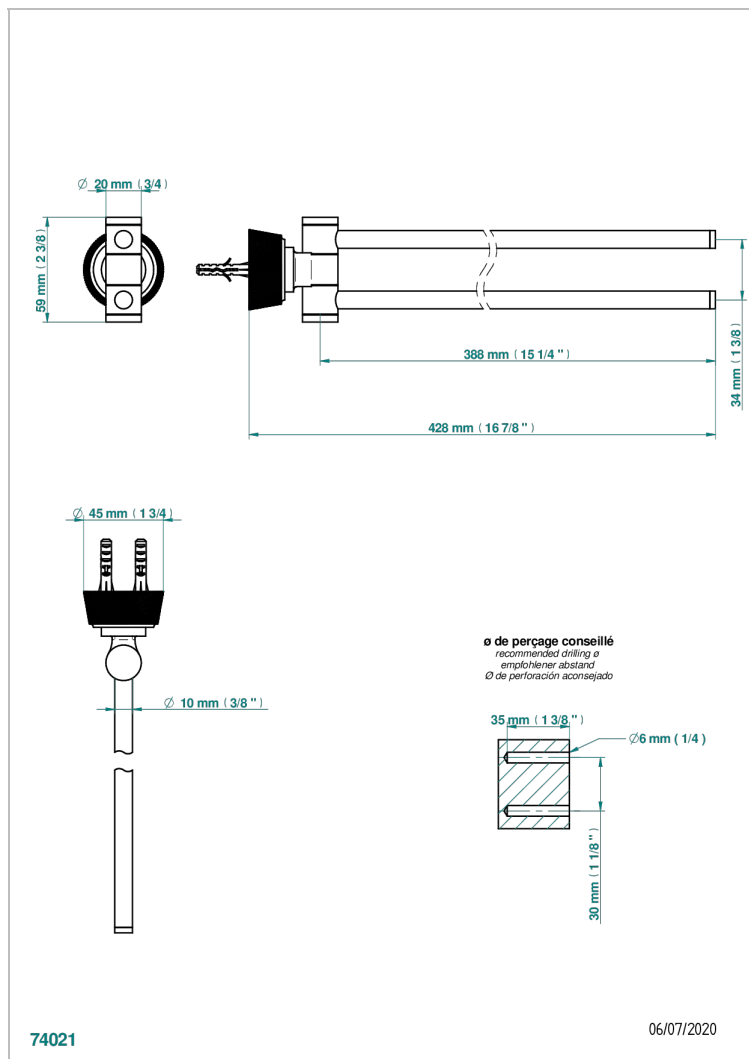

Полотенцедержатель двойной - 2 подвижные рейки - Д: 400 мм, диаметр : 16 мм

ХАРАКТЕРИСТИКИ

- Corvaire
- Полотенцедержатель двойной - 2 подвижные рейки - Д: 400 мм, диаметр : 16 мм

ДОСТУПНЫЕ ВАРИАНТЫ ПОКРЫТИЙ

Матовый никель - C01
Матовый хром - C02
Никель - B01
Покрытие PVD золотистый цвет - H52
Покрытие PVD латунь - H49
Покрытие PVD матовая латунь - H50

Покрытие PVD матовый золотистый - H53
Покрытие PVD матовый никель - H56
Покрытие PVD никель - H55
Светлое золото - F30
Хром - A02