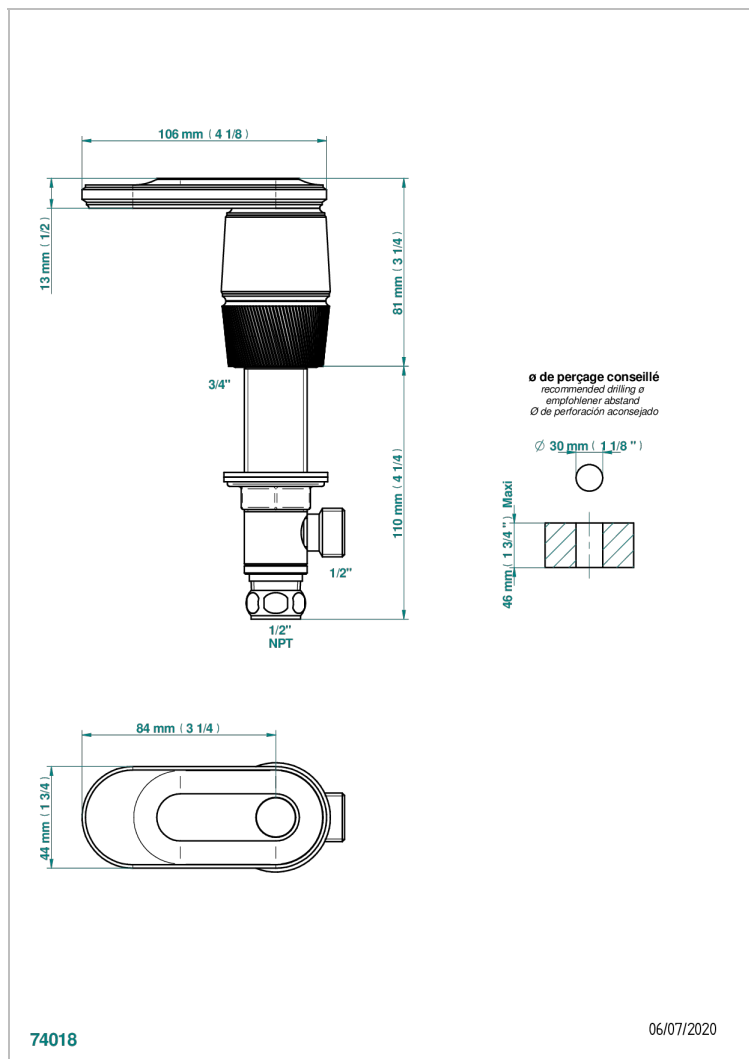

CORVAIR PORTORO A MANETTES

U8J-35/HUS

Côté sur gorge 1/2" côté chaud, standard américain

THG[®]
PARIS

CARACTÉRISTIQUES

- Corvaair Portoro à manettes
- Côté sur gorge 1/2" côté chaud, standard américain

FINITIONS DISPONIBLES