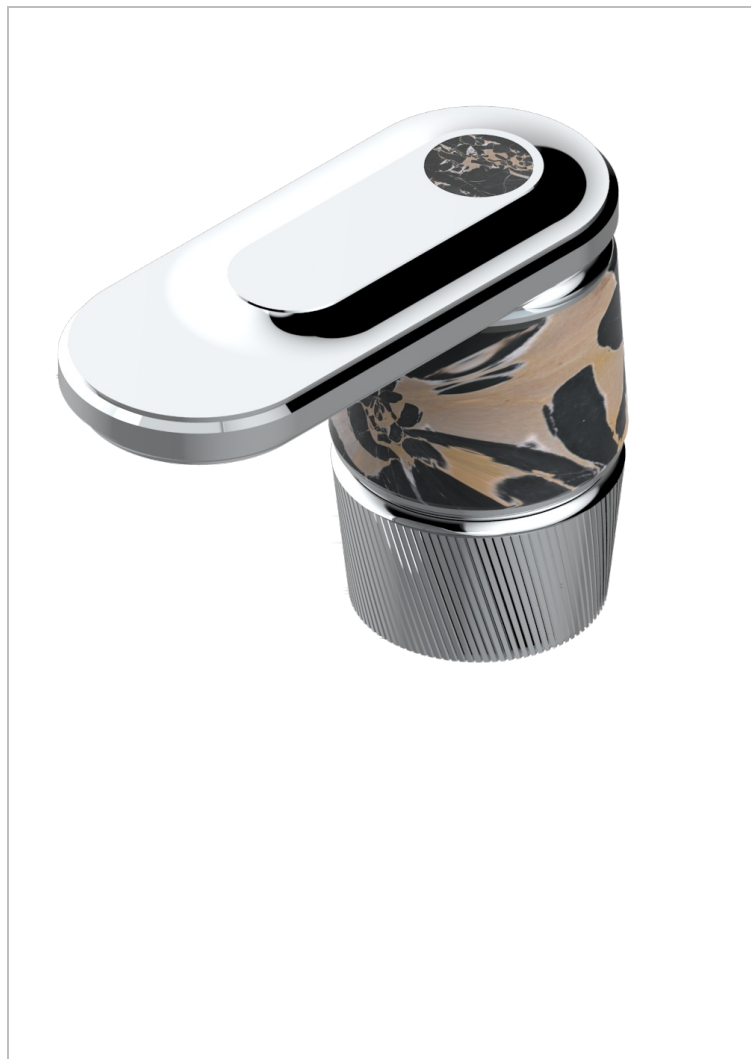

CORVAIR PORTORO CON MANETAS

U8J-35/HUS

Côté sur gorge 1/2" côté chaud, standard américain

THG[®]
PARIS

CARACTERÍSTICAS

- Corvaair Portoro con manetas
- Côté sur gorge 1/2" côté chaud, standard américain

ACABADOS DISPONIBLES

Bronce claro - D01
Cerámica negra mate - D30
Cromo - A02
Cromo mate - C02
Dorado - F01
Dorado mate - F07

Dorado pálido - F30
Dorado pálido mate (sin barniz) - F31
Niquel - B01
Niquel mate - C01
Pvd blush - H62
Pvd blush mate - H60