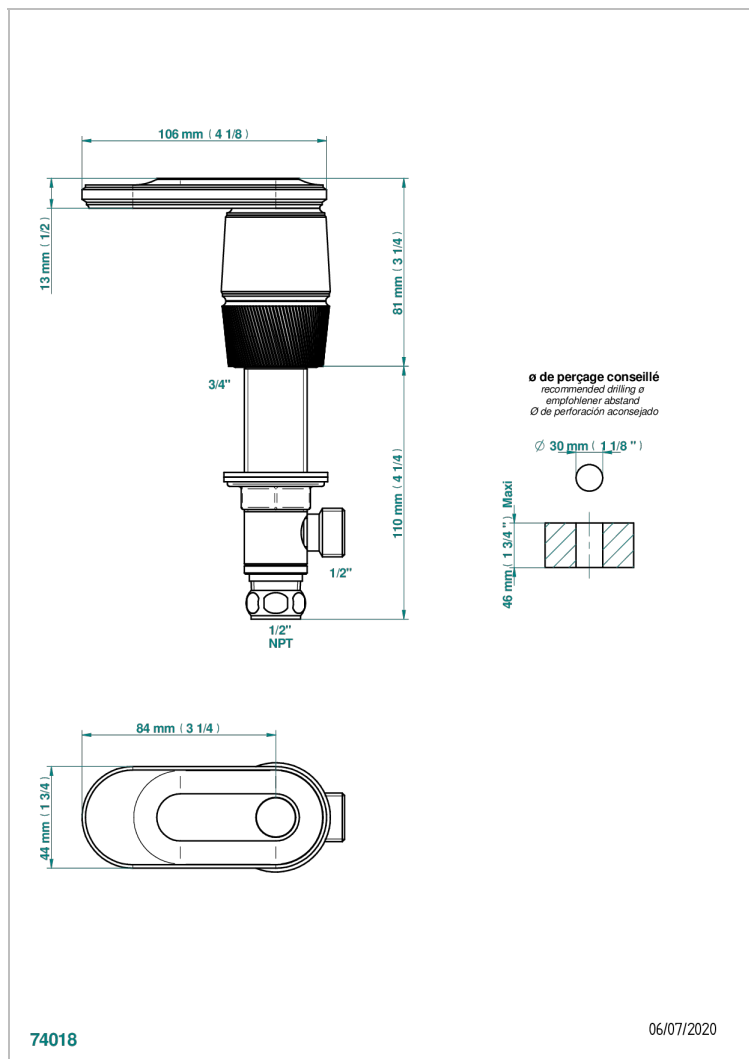

CORVAIR PORTORO CON MANETAS

U8J-35/HUS

Côté sur gorge 1/2" côté chaud, standard américain

THG[®]
PARIS

CARACTERÍSTICAS

- Corvaair Portoro con manetas
- Côté sur gorge 1/2" côté chaud, standard américain

ACABADOS DISPONIBLES