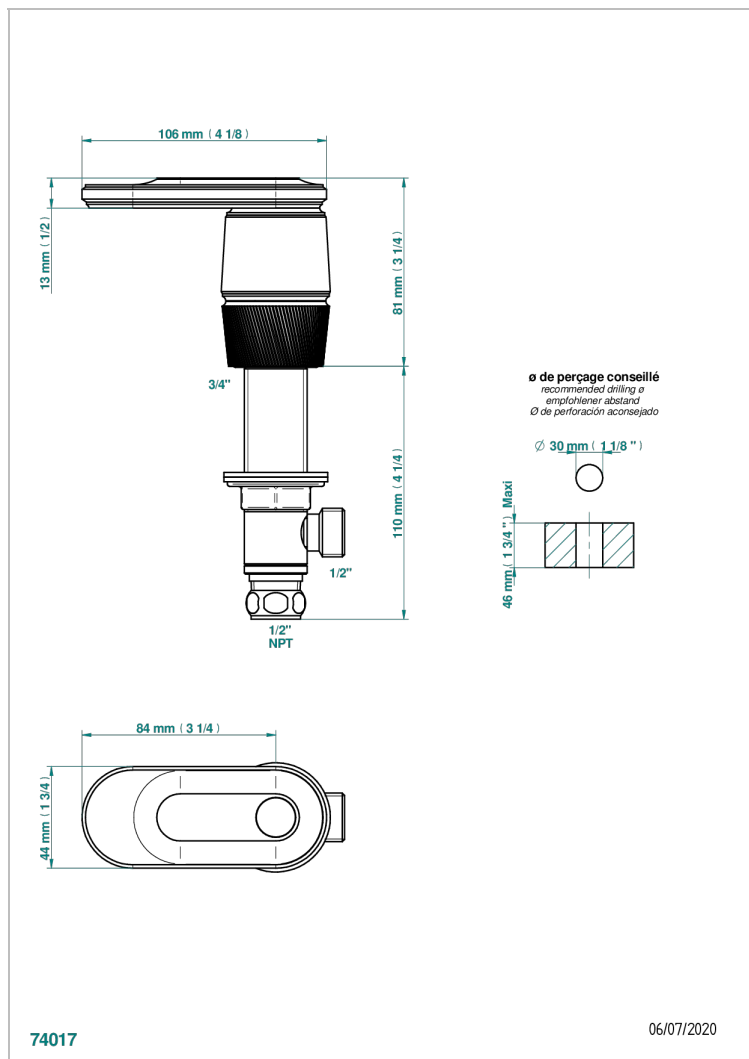

# CORVAIR HOWLITE A MANETTES

U8G-35/HUS

Côté sur gorge 1/2" côté chaud, standard américain

THG<sup>®</sup>  
PARIS

## CARACTÉRISTIQUES

- Corvaire Howlite à manettes
- Côté sur gorge 1/2" côté chaud, standard américain