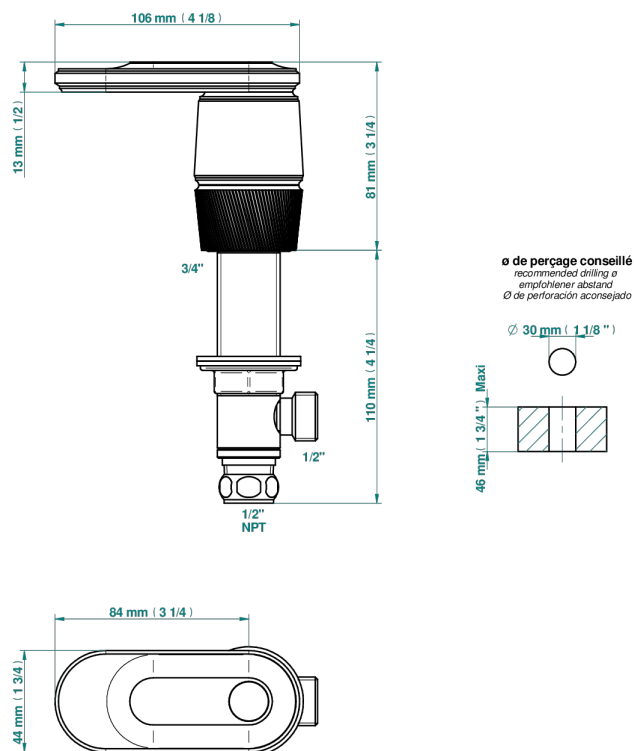

CORVAIR HOWLITE CON MANETAS

U8G-35/HUS

Côté sur gorge 1/2" côté chaud, standard américain

THG[®]
PARIS

74017

06/07/2020

CARACTERÍSTICAS

- Corvaire Howlite con manetas
- Côté sur gorge 1/2" côté chaud, standard américain