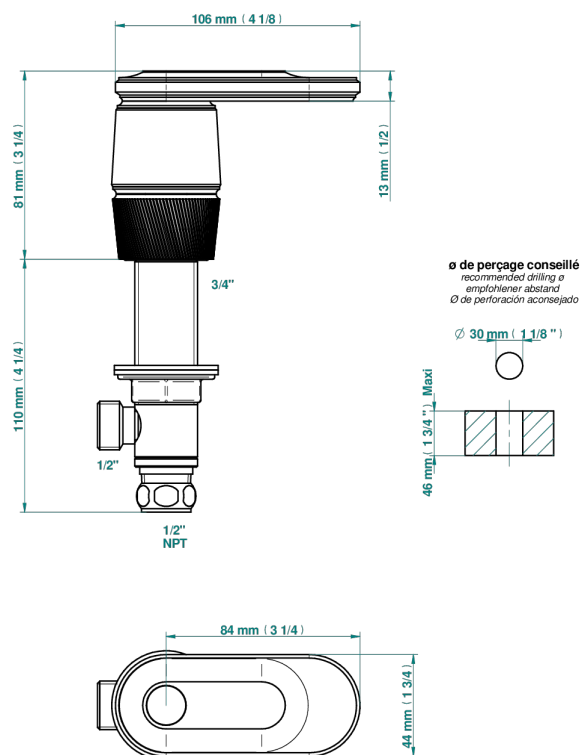

# CORVAIR FIOR DI BOSCO CON MANETAS

U8L-35/CUS

Côté sur gorge 1/2" côté froid, standard américain

THG<sup>®</sup>  
PARIS

74015

06/07/2020

## CARACTERÍSTICAS

- Corvairst Fior di Bosco con manetas
- Côté sur gorge 1/2" côté froid, standard américain