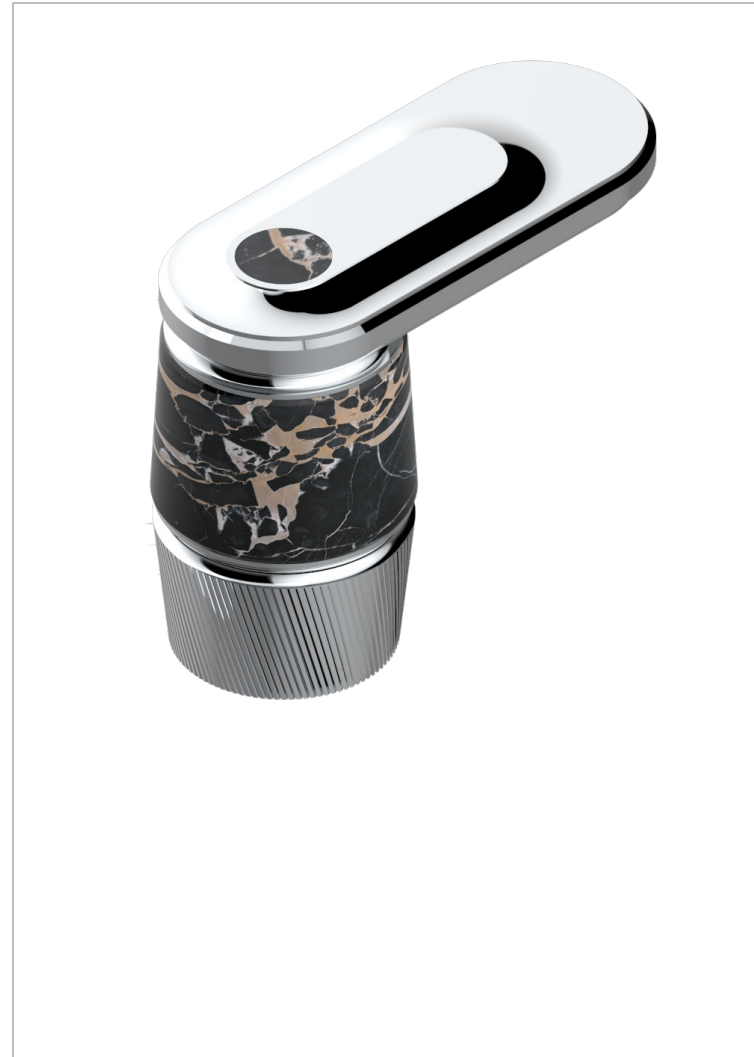

CORVAIR PORTORO CON MANETAS

U8J-35/CUS

Côté sur gorge 1/2" côté froid, standard américain

THG[®]
PARIS

CARACTERÍSTICAS

- Corvaair Portoro con manetas
- Côté sur gorge 1/2" côté froid, standard américain

ACABADOS DISPONIBLES

Bronce claro - D01
Cerámica negra mate - D30
Cromo - A02
Cromo mate - C02
Dorado - F01
Dorado mate - F07

Dorado pálido - F30
Dorado pálido mate (sin barniz) - F31
Niquel - B01
Niquel mate - C01
Pvd blush - H62
Pvd blush mate - H60