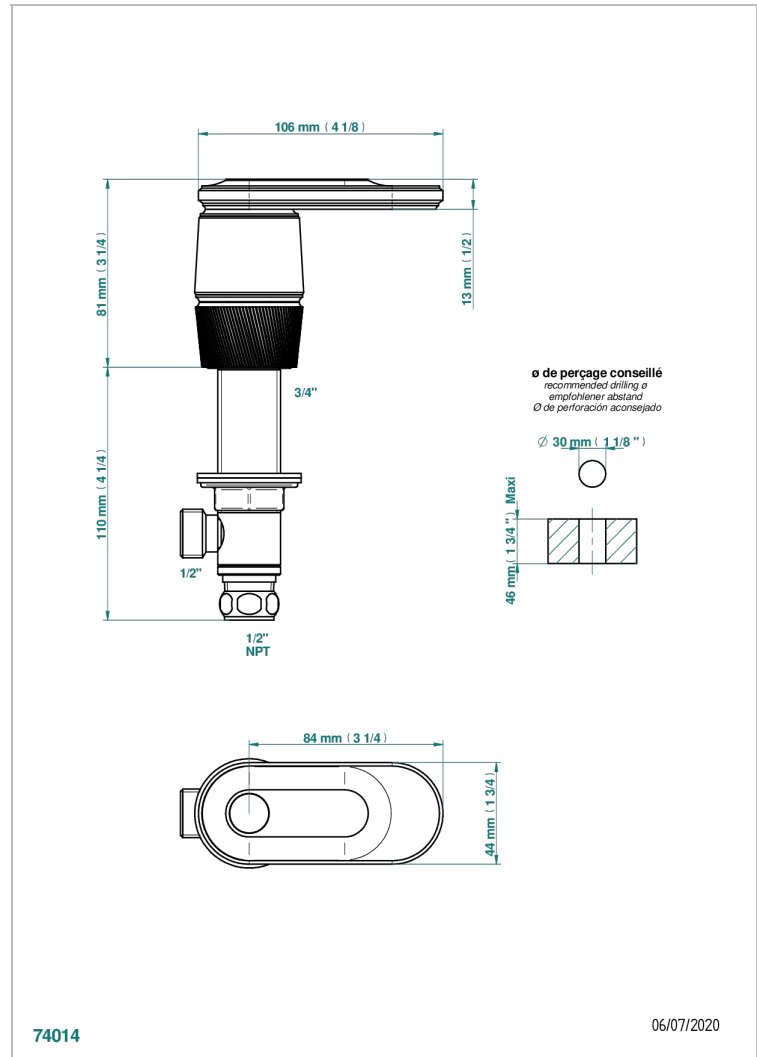

CORVAIR PORTORO CON MANETAS

U8J-35/CUS

Côté sur gorge 1/2" côté froid, standard américain

THG[®]
PARIS

CARACTERÍSTICAS

- Corvaair Portoro con manetas
- Côté sur gorge 1/2" côté froid, standard américain

ACABADOS DISPONIBLES

Bronce claro - D01
Cerámica negra mate - D30
Cromo - A02
Cromo mate - C02
Dorado - F01
Dorado mate - F07

Dorado pálido - F30
Dorado pálido mate (sin barniz) - F31
Niquel - B01
Niquel mate - C01
Pvd blush - H62
Pvd blush mate - H60