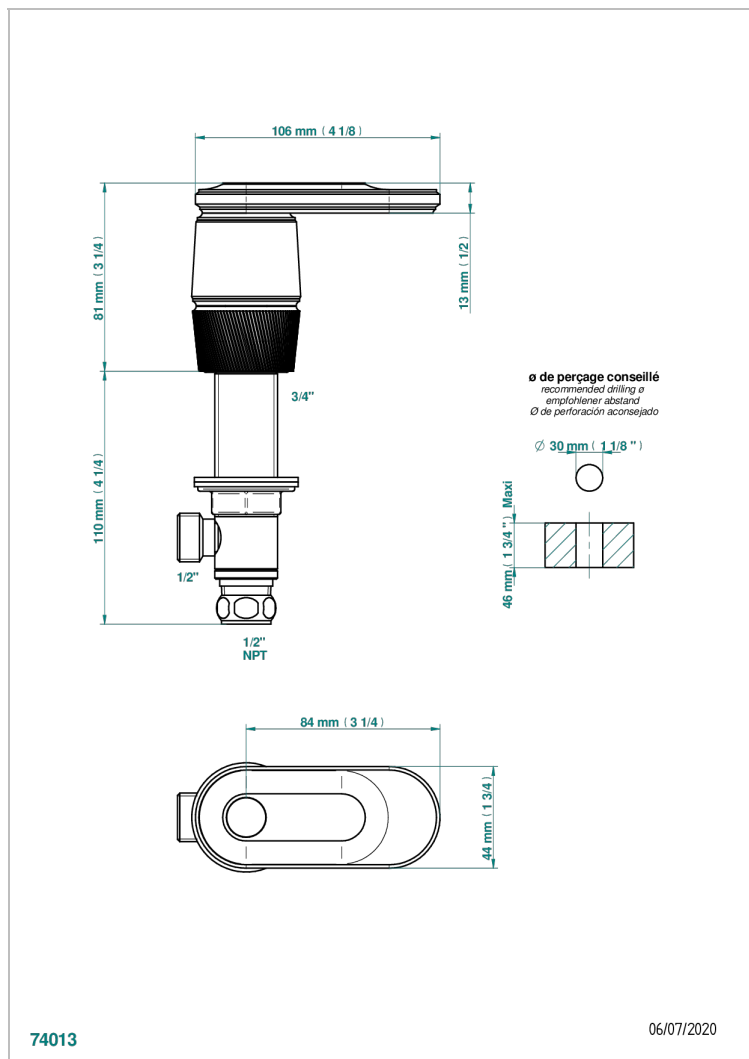

CORVAIR HOWLITE A MANETTES

U8G-35/CUS

Côté sur gorge 1/2" côté froid, standard américain

THG[®]
PARIS

CARACTÉRISTIQUES

- Corvaire Howlite à manettes
- Côté sur gorge 1/2" côté froid, standard américain

FINITIONS DISPONIBLES