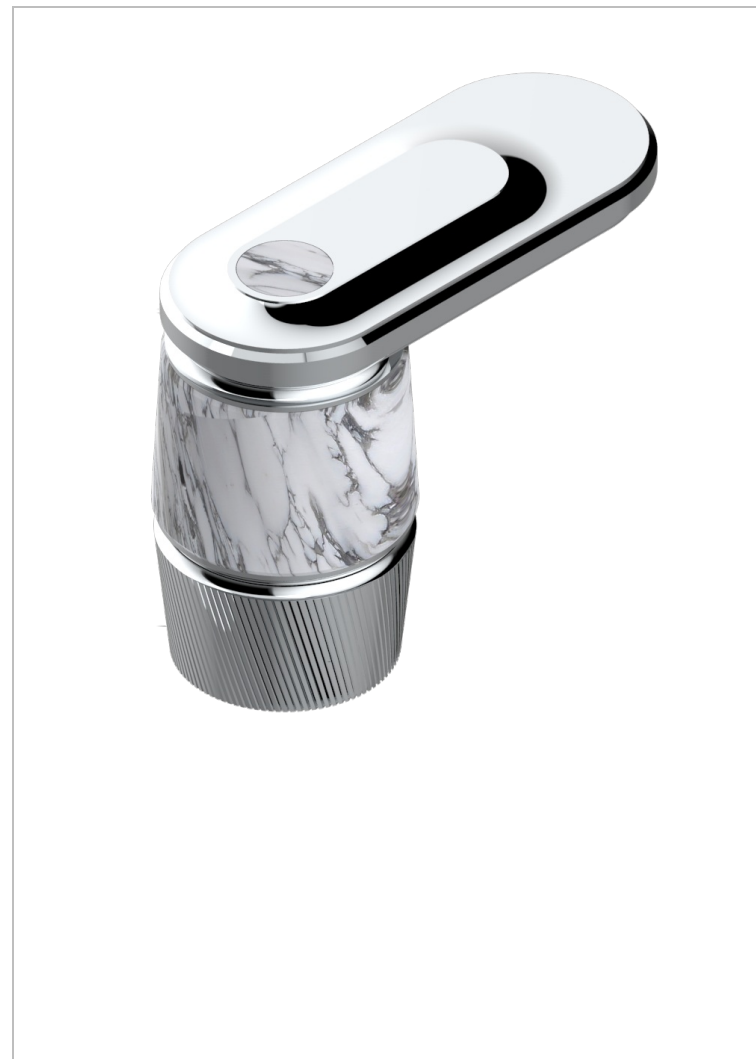

CORVAIR HOWLITE A MANETTES

U8G-35/CUS

Côté sur gorge 1/2" côté froid, standard américain

THG[®]
PARIS

CARACTÉRISTIQUES

- Corvaire Howlite à manettes
- Côté sur gorge 1/2" côté froid, standard américain

FINITIONS DISPONIBLES

Bronze clair - D01
Chromé - A02
Chromé mat - C02
Doré brillant - F01
Doré mat - F07
Nickel brillant - B01

Nickel mat - C01
Noir mat céramique - D30
Or pâle - F30
Or pâle mat - F31
Pvd blush - H62
Pvd blush mat - H60