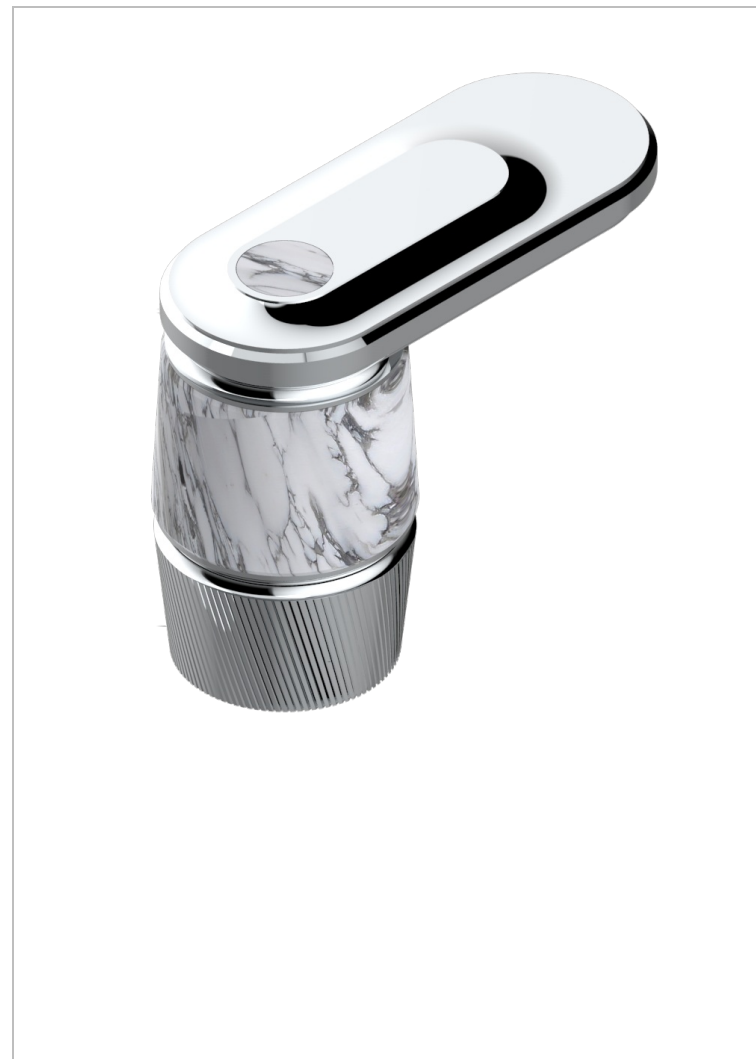

# CORVAIR HOWLITE CON MANETAS

U8G-35/CUS

Côté sur gorge 1/2" côté froid, standard américain

THG<sup>®</sup>  
PARIS

## CARACTERÍSTICAS

- Corvaire Howlite con manetas
- Côté sur gorge 1/2" côté froid, standard américain

## ACABADOS DISPONIBLES

Bronce claro - D01  
Cerámica negra mate - D30  
Cromo - A02  
Cromo mate - C02  
Dorado - F01  
Dorado mate - F07

Dorado pálido - F30  
Dorado pálido mate (sin barniz) - F31  
Níquel - B01  
Níquel mate - C01  
Pvd blush - H62  
Pvd blush mate - H60