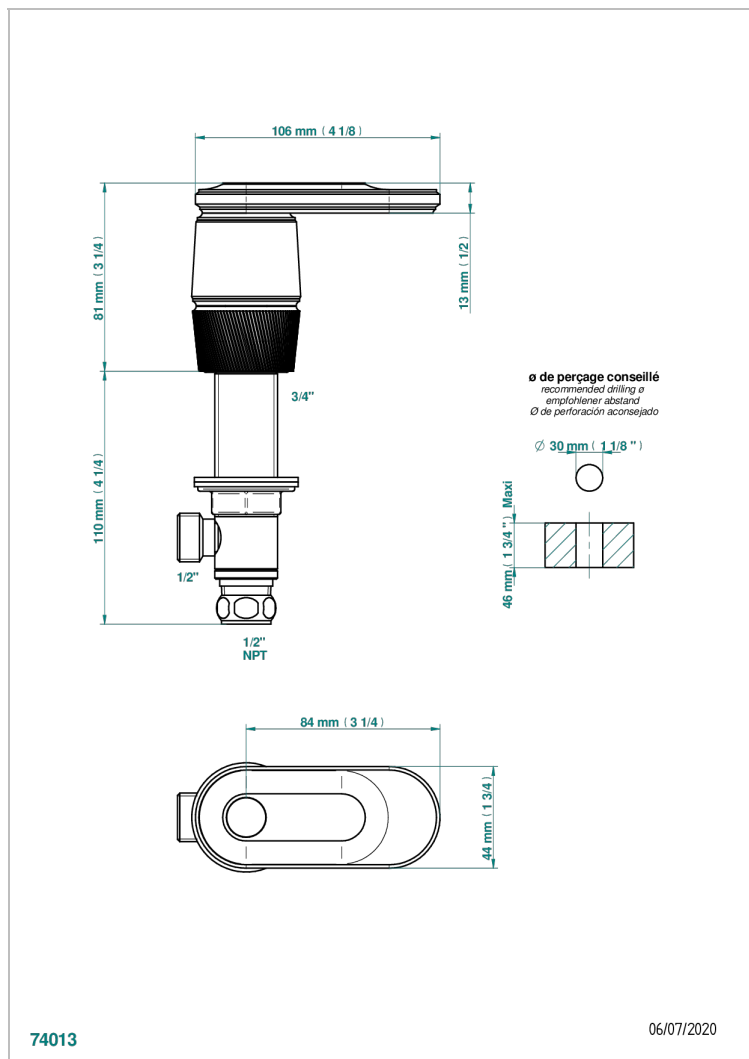

# CORVAIR HOWLITE CON MANETAS

U8G-35/CUS

Côté sur gorge 1/2" côté froid, standard américain

THG<sup>®</sup>  
PARIS

## CARACTERÍSTICAS

- Corvaire Howlite con manetas
- Côté sur gorge 1/2" côté froid, standard américain