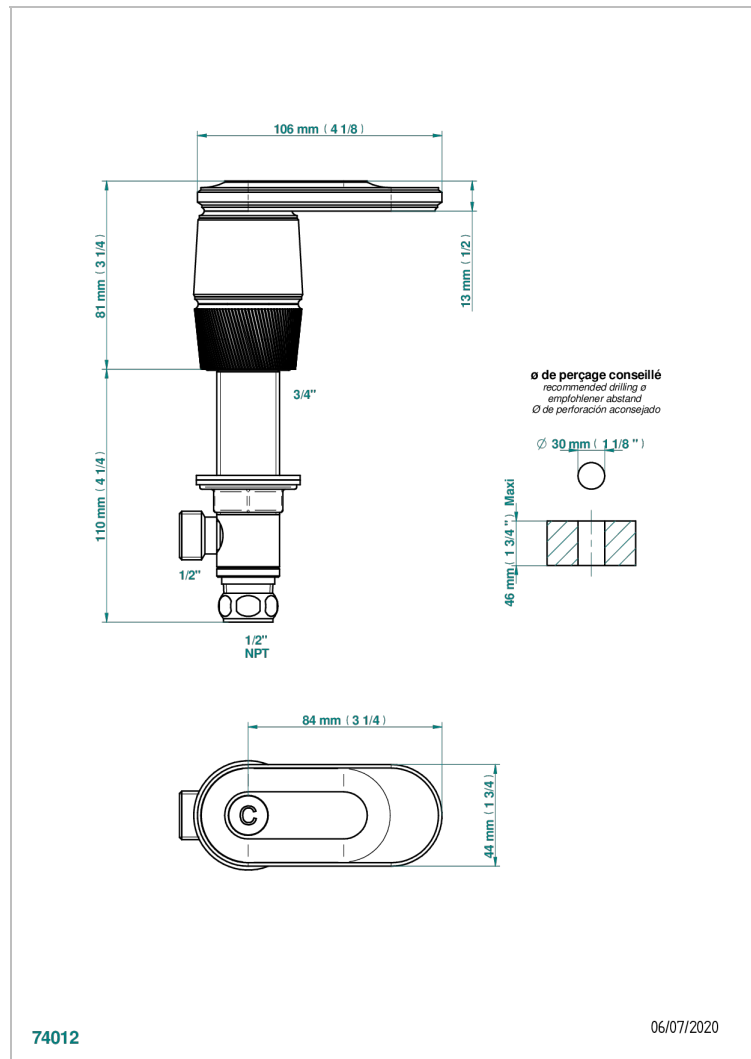

# CORVAIR CON MANETAS

U8E-35/CUS

THG<sup>®</sup>  
PARIS

Côté sur gorge 1/2" côté froid, standard américain

## CARACTERÍSTICAS

- Corvaire con manetas
- Côté sur gorge 1/2" côté froid, standard américain