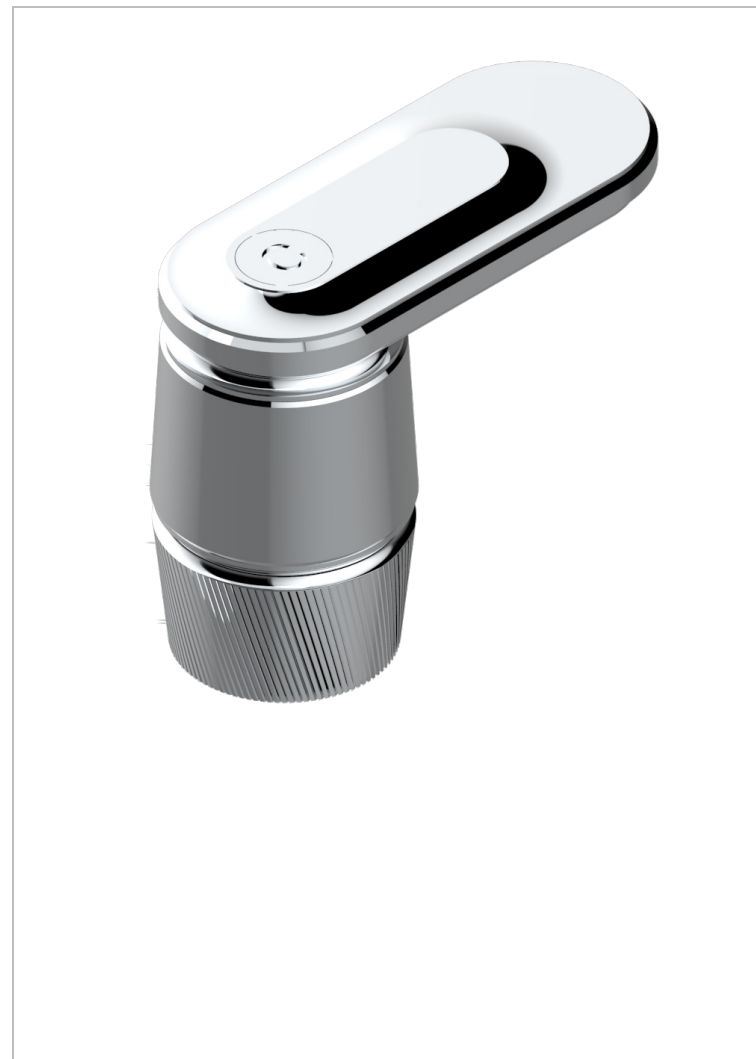

# CORVAIR CON MANETAS

U8E-35/CUS

THG<sup>®</sup>  
PARIS

Côté sur gorge 1/2" côté froid, standard américain

## CARACTERÍSTICAS

- Corvaire con manetas
- Côté sur gorge 1/2" côté froid, standard américain

## ACABADOS DISPONIBLES

Bronce claro - D01  
Cerámica negra mate - D30  
Cromo - A02  
Cromo mate - C02  
Dorado - F01  
Dorado mate - F07

Dorado pálido - F30  
Dorado pálido mate (sin barniz) - F31  
Níquel - B01  
Níquel mate - C01  
Polished chrome with gold inlay - GA1  
Pvd blush - H62