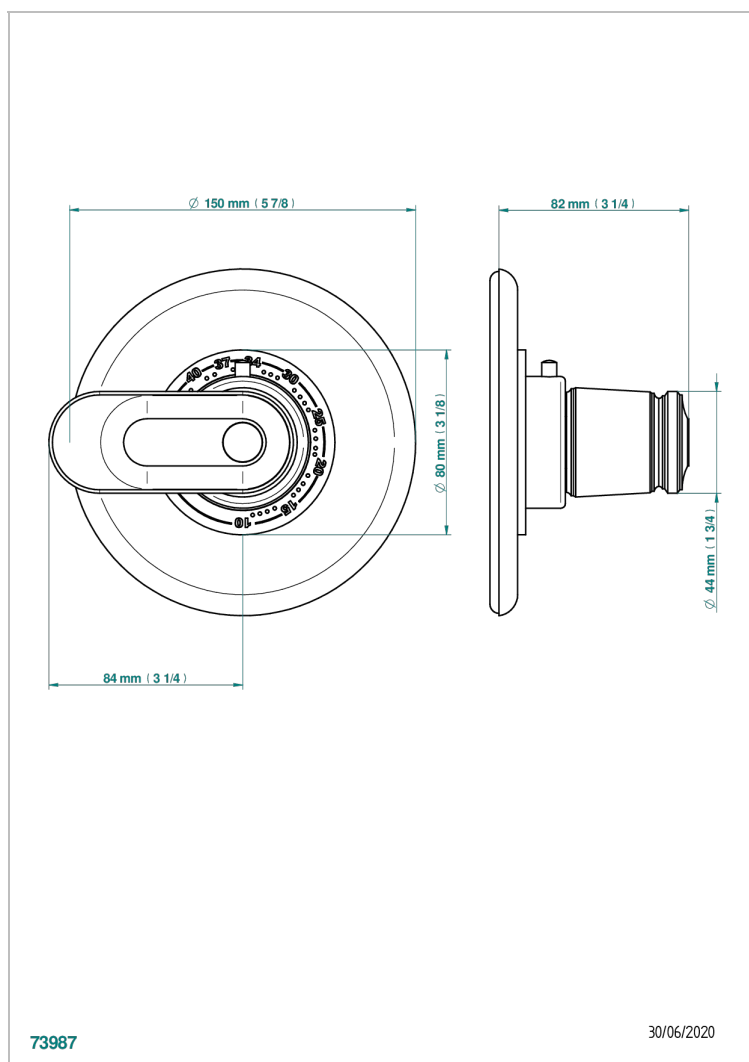

CORVAIR FIOR DI BOSCO A MANETTES

U8L-15EN16US

THG[®]
PARIS

Plaque + bouton et ensemble 3 pièces pour mitigeur Eurotherm 8105, 8200, 8300 standard américain (plaque Ø 150 mm)

CARACTÉRISTIQUES

- Corvoir Fior di Bosco à manettes
- Plaque + bouton et ensemble 3 pièces pour mitigeur Eurotherm 8105, 8200, 8300 standard américain (plaque Ø 150 mm)

FINITIONS DISPONIBLES

Bronze clair - D01
Chromé - A02
Chromé mat - C02
Doré brillant - F01
Doré mat - F07
Nickel brillant - B01

Nickel mat - C01
Noir mat céramique - D30
Or pâle - F30
Or pâle mat - F31
Pvd blush - H62
Pvd blush mat - H60