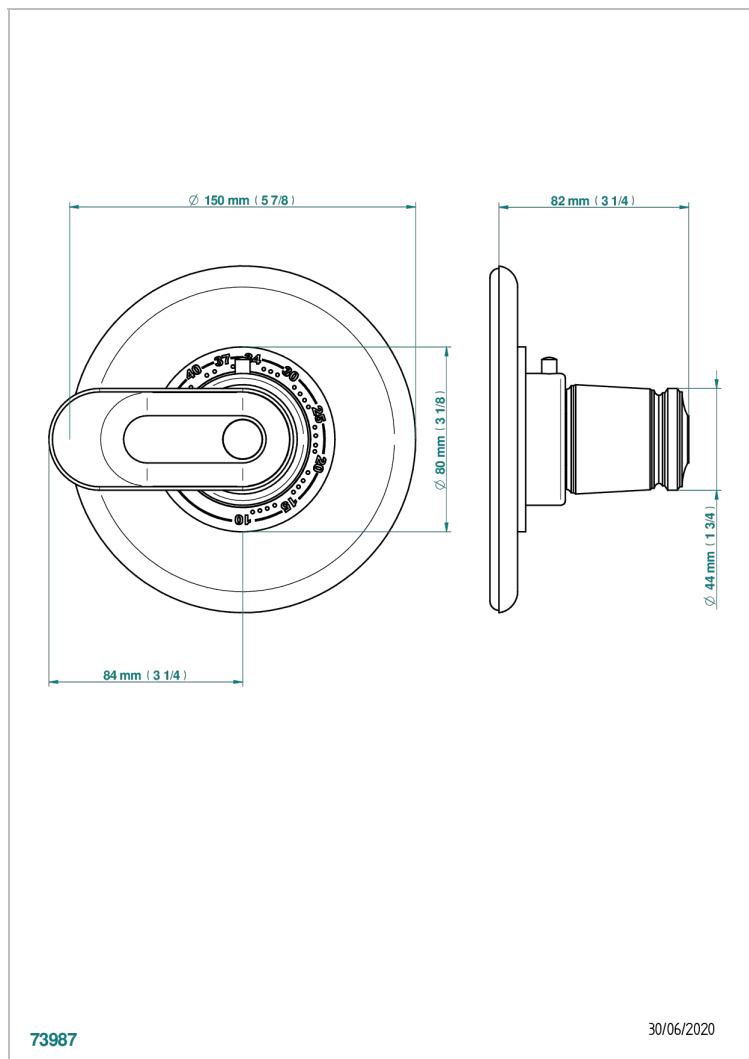

CORVAIR FIOR DI BOSCO CON MANETAS

U8L-15EN16US

THG[®]
PARIS

Trim plate and handle for eurotherm valve

73987

30/06/2020

CARACTERÍSTICAS

- Corvoir Fior di Bosco con manetas
- Trim plate and handle for eurotherm valve

ACABADOS DISPONIBLES

Bronce claro - D01
Cerámica negra mate - D30
Cromo - A02
Cromo mate - C02
Dorado - F01
Dorado mate - F07

Dorado pálido - F30
Dorado pálido mate (sin barniz) - F31
Níquel - B01
Níquel mate - C01
Pvd blush - H62
Pvd blush mate - H60