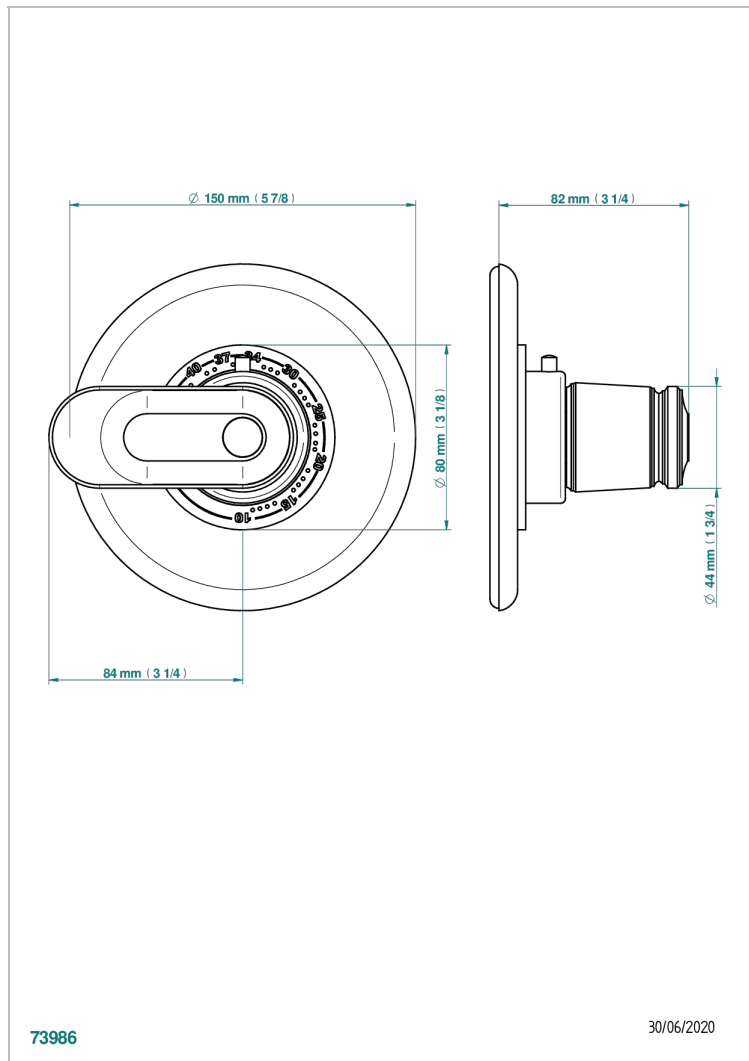

# CORVAIR PORTORO A MANETTES

U8J-15EN16US

THG<sup>®</sup>  
PARIS

Plaque + bouton et ensemble 3 pièces pour mitigeur Eurotherm 8105, 8200, 8300 standard américain (plaque Ø 150 mm)

## CARACTÉRISTIQUES

- Corvaair Portoro à manettes
- Plaque + bouton et ensemble 3 pièces pour mitigeur Eurotherm 8105, 8200, 8300 standard américain (plaque Ø 150 mm)