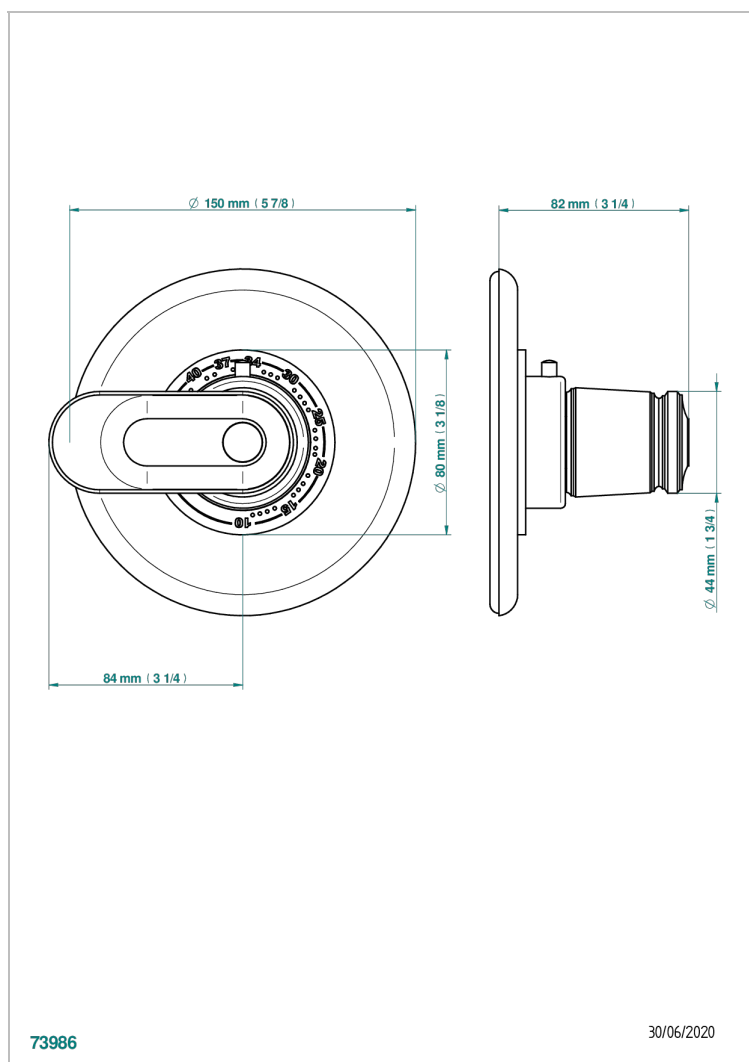

# CORVAIR PORTORO CON MANETAS

U8J-15EN16US

THG<sup>®</sup>  
PARIS

Trim plate and handle for eurotherm valve

## CARACTERÍSTICAS

- Corvaair Portoro con manetas
- Trim plate and handle for eurotherm valve