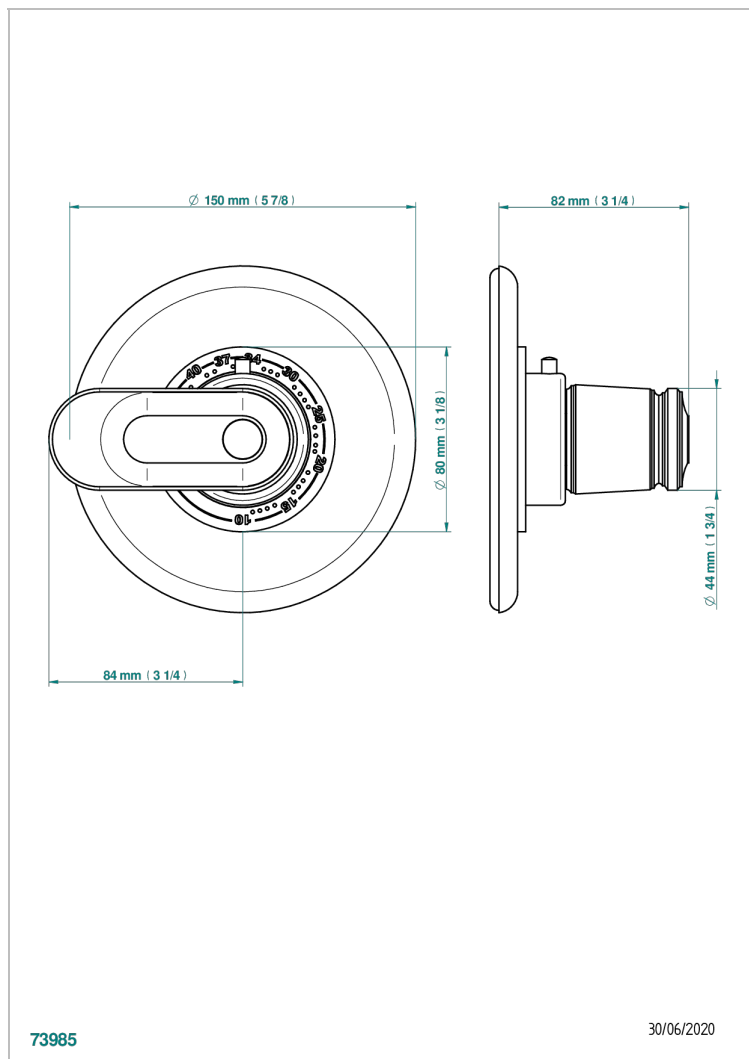

CORVAIR HOWLITE A MANETTES

U8G-15EN16US

THG[®]
PARIS

Plaque + bouton et ensemble 3 pièces pour mitigeur Eurotherm 8105, 8200, 8300 standard américain (plaque Ø 150 mm)

CARACTÉRISTIQUES

- Corvaire Howlite à manettes
- Plaque + bouton et ensemble 3 pièces pour mitigeur Eurotherm 8105, 8200, 8300 standard américain (plaque Ø 150 mm)

FINITIONS DISPONIBLES

Bronze clair - D01
Chromé - A02
Chromé mat - C02
Doré brillant - F01
Doré mat - F07
Nickel brillant - B01

Nickel mat - C01
Noir mat céramique - D30
Or pâle - F30
Or pâle mat - F31
Pvd blush - H62
Pvd blush mat - H60