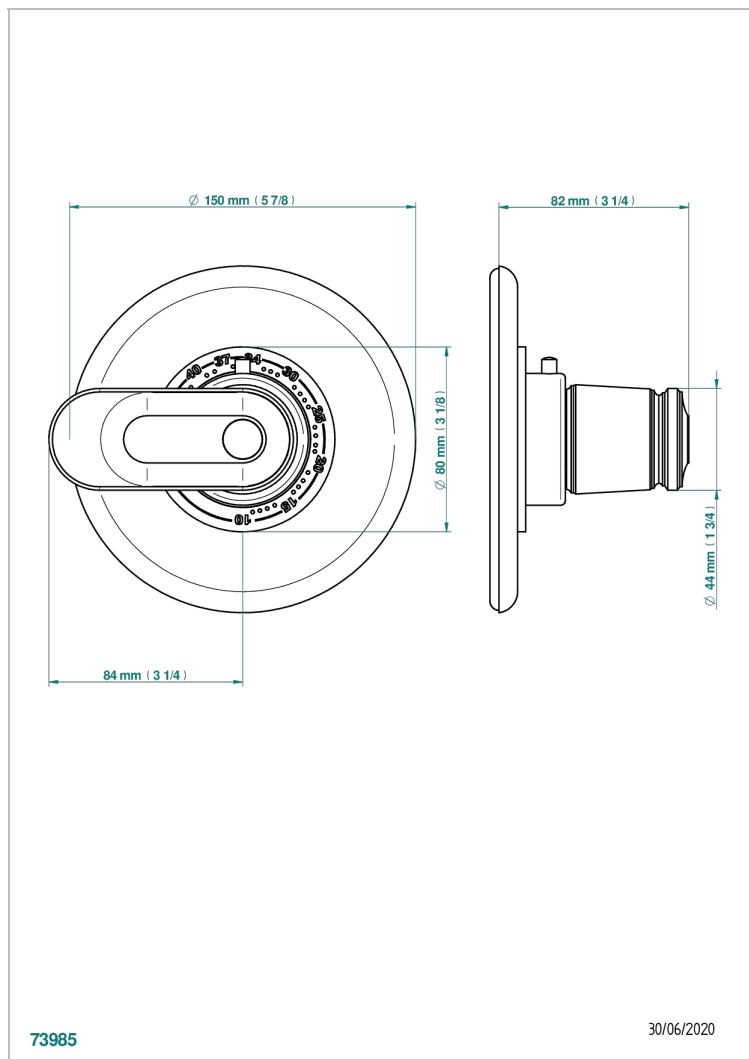

CORVAIR HOWLITE CON MANETAS

U8G-15EN16US

THG[®]
PARIS

Trim plate and handle for eurotherm valve

73985

30/06/2020

CARACTERÍSTICAS

- Corvair Howlite con manetas
- Trim plate and handle for eurotherm valve

ACABADOS DISPONIBLES

Bronce claro - D01
Cerámica negra mate - D30
Cromo - A02
Cromo mate - C02
Dorado - F01
Dorado mate - F07

Dorado pálido - F30
Dorado pálido mate (sin barniz) - F31
Níquel - B01
Níquel mate - C01
Pvd blush - H62
Pvd blush mate - H60