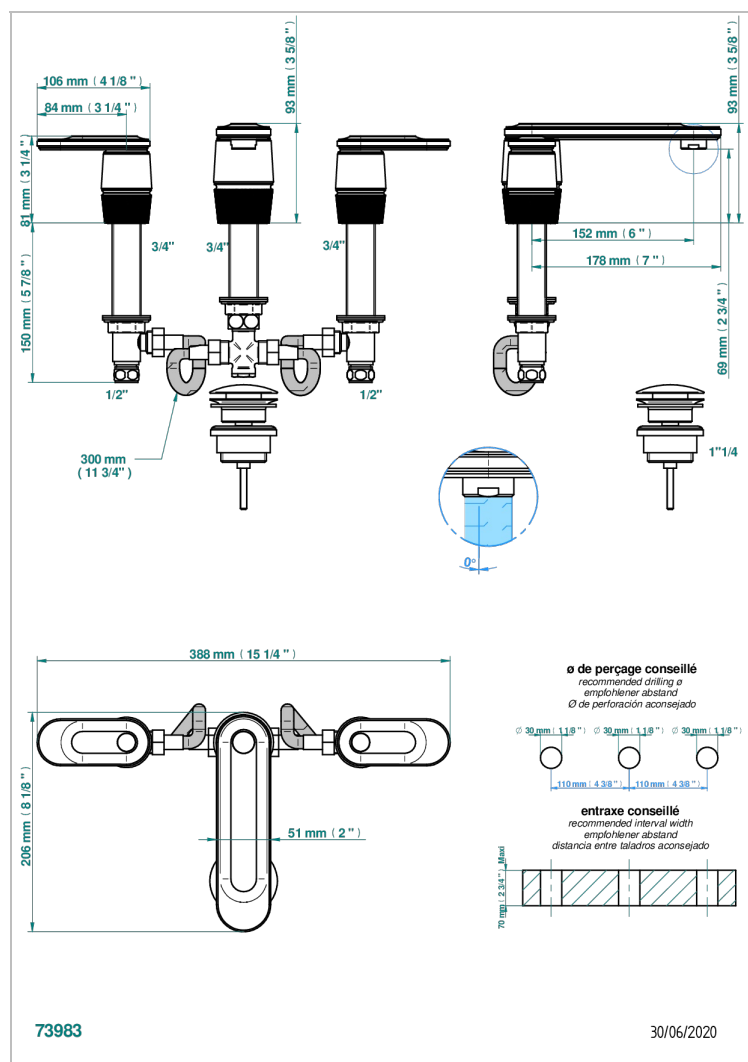

CORVAIR FIOR DI BOSCO A MANETTES

THG
PARIS

U8L-151M

Mélangeur de lavabo 3 trous avec vidage, pour serrage marbre

CARACTÉRISTIQUES

- ACS : 18ACCLY393
- NF : NF EN 200 - IA - Chrome

CERTIFICATIONS

SPECIFICATIONS TECHNIQUES

- Recommandé : 3 bars (max. 5 bars) - Advised : 43,5 psi (max. 72 psi)
- 15 l/min à 3 bars (4 gpm at 43.5 psi)

FINITIONS DISPONIBLES

Bronze clair - D01
Chromé - A02
Chromé mat - C02
Doré brillant - F01
Doré mat - F07
Nickel brillant - B01