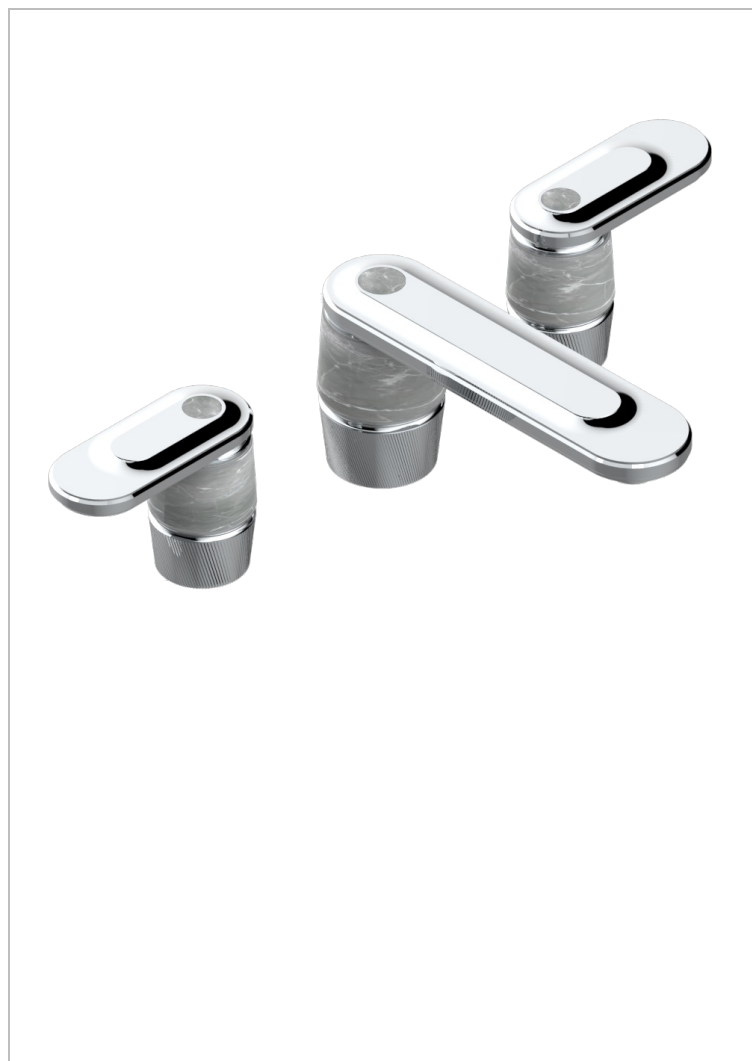

CORVAIR FIOR DI BOSCO A MANETTES

THG
PARIS

U8L-151M

Mélangeur de lavabo 3 trous avec vidage, pour serrage marbre

CARACTÉRISTIQUES

- ACS : 18ACCLY393
- NF : NF EN 200 - IA - Chrome

CERTIFICATIONS

SPECIFICATIONS TECHNIQUES

- Recommandé : 3 bars (max. 5 bars) - Advised : 43,5 psi (max. 72 psi)
- 15 l/min à 3 bars (4 gpm at 43.5 psi)

FINITIONS DISPONIBLES

Bronze clair - D01
Chromé - A02
Chromé mat - C02
Doré brillant - F01
Doré mat - F07
Nickel brillant - B01

Nickel mat - C01
Noir mat céramique - D30
Or pâle - F30
Or pâle mat - F31
Pvd blush - H62
Pvd blush mat - H60

Pvd couleur bronze brown - F33
Pvd couleur bronze brown - mat - F34
Pvd couleur doré - H52
Pvd couleur doré mat - H53
Pvd couleur laitton - H49
Pvd couleur laitton mat - H50