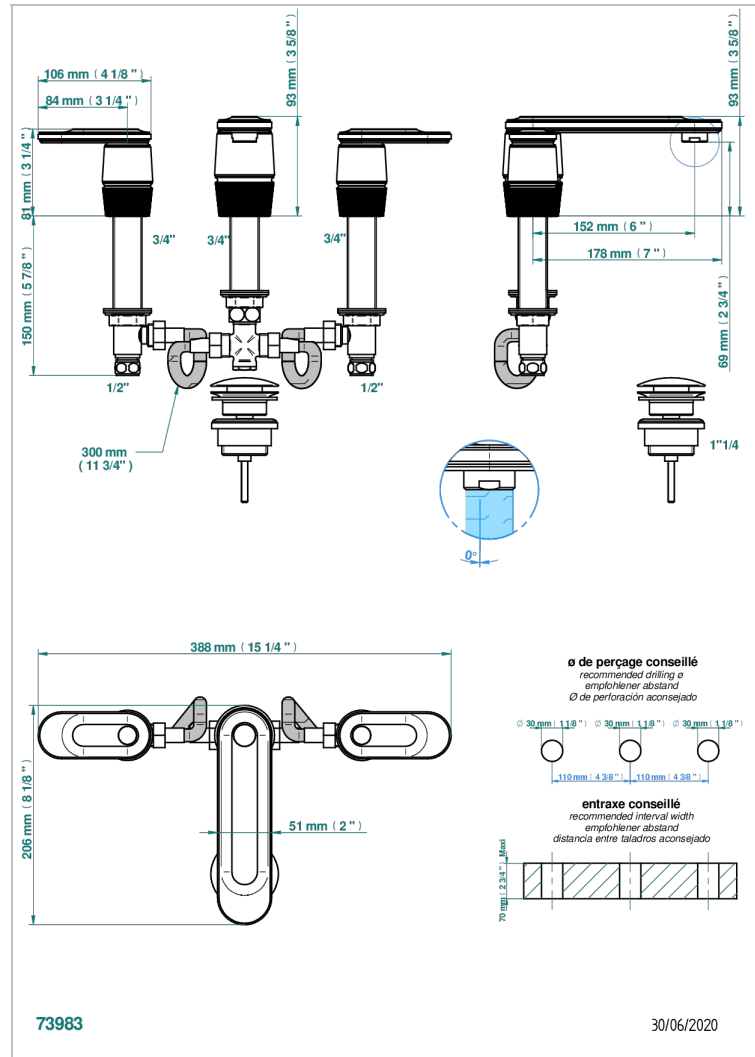

CORVAIR FIOR DI BOSCO A MANETTES

U8L-151M

Mélangeur de lavabo 3 trous avec vidage, pour serrage marbre

CARACTÉRISTIQUES

- ACS : 18ACCLY393
- NF : NF EN 200 - IA - Chrome

CERTIFICATIONS

SPECIFICATIONS TECHNIQUES

- Recommandé : 3 bars (max. 5 bars) - Advised : 43,5 psi (max. 72 psi)
- 15 l/min à 3 bars (4 gpm at 43.5 psi)

FINITIONS DISPONIBLES

Bronze clair - D01
Chromé - A02
Chromé mat - C02
Doré brillant - F01
Doré mat - F07
Nickel brillant - B01