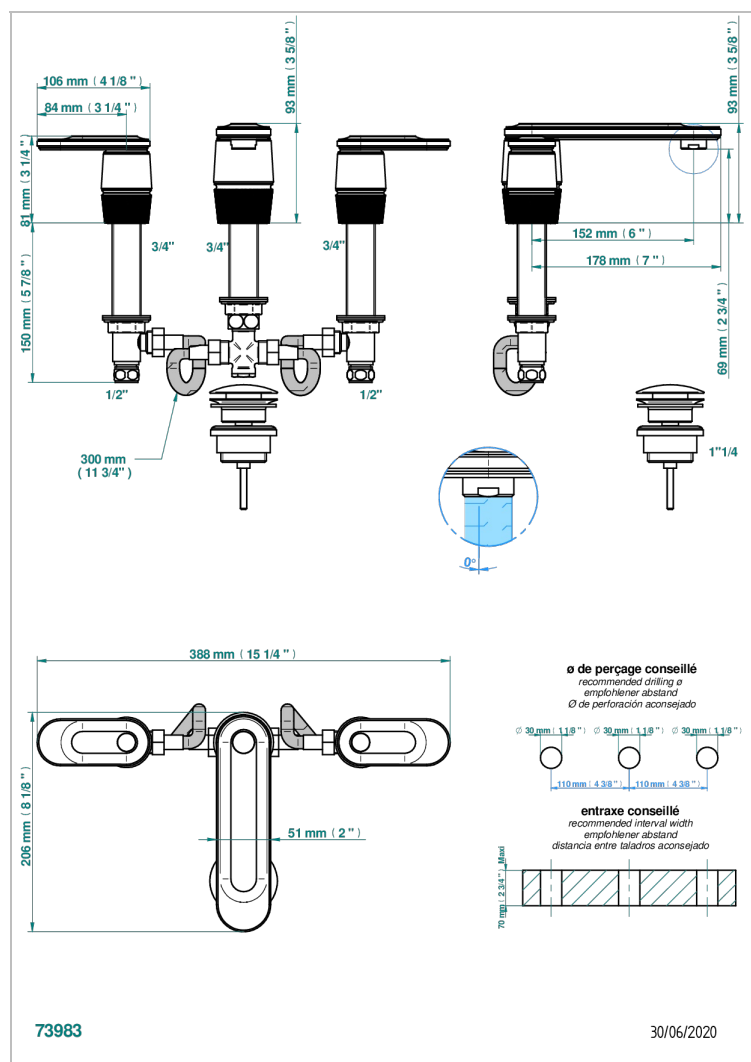

# CORVAIR FIOR DI BOSCO CON MANETAS

THG<sup>®</sup>  
PARIS

U8L-151M

Batería americana de lavabo 1/2"- llaves con cuerpo largo con vaciador

## CARACTERÍSTICAS

- ACS : 18ACCLY393
- NF : NF EN 200 - IA - Chrome