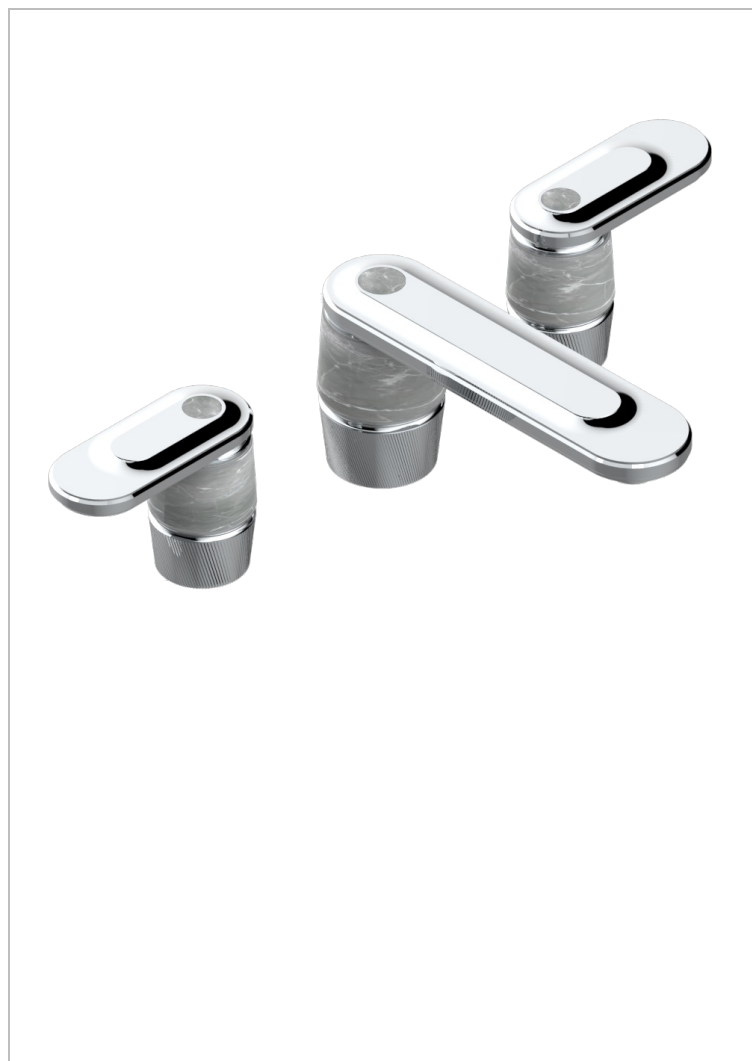

# CORVAIR FIOR DI BOSCO CON MANETAS

THG<sup>®</sup>  
PARIS

U8L-151M

Batería americana de lavabo 1/2"- llaves con cuerpo largo con vaciador

## CARACTERÍSTICAS

- ACS : 18ACCLY393
- NF : NF EN 200 - IA - Chrome

## ACABADOS DISPONIBLES

Bronce claro - D01  
Cerámica negra mate - D30  
Cromo - A02  
Cromo mate - C02  
Dorado - F01  
Dorado mate - F07

Dorado pálido - F30  
Dorado pálido mate (sin barniz) - F31  
Níquel - B01  
Níquel mate - C01  
Pvd blush - H62  
Pvd blush mate - H60