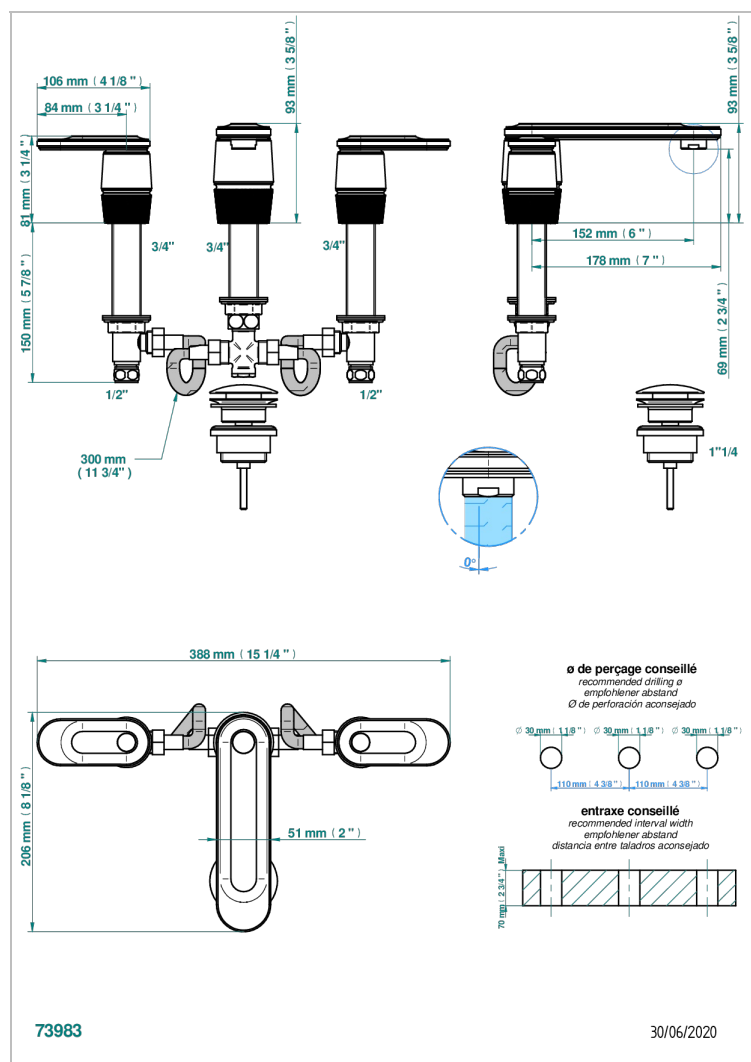

CORVAIR FIOR DI BOSCO CON MANETAS

THG[®]
PARIS

U8L-151M

Batería americana de lavabo 1/2"- llaves con cuerpo largo con vaciador

CARACTERÍSTICAS

- ACS : 18ACCLY393
- NF : NF EN 200 - IA - Chrome

ESTÁNDAR

ESPECIFICACIONES TÉCNICAS

- Recommandé : 3 bars (max. 5 bars) - Advised : 43,5 psi (max. 72 psi)
- 15 l/min à 3 bars (4 gpm at 43.5 psi)

ACABADOS DISPONIBLES

Bronce claro - D01
Cerámica negra mate - D30
Cromo - A02
Cromo mate - C02
Dorado - F01
Dorado mate - F07