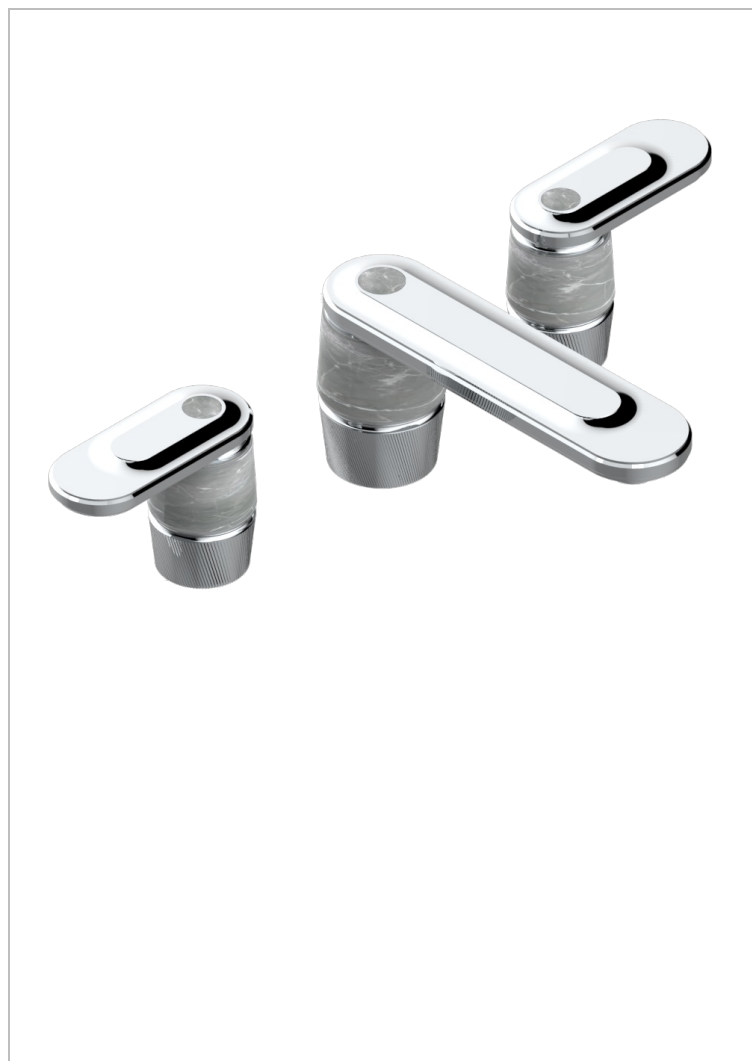

CORVAIR FIOR DI BOSCO CON MANETAS

THG[®]
PARIS

U8L-151M

Batería americana de lavabo 1/2"- llaves con cuerpo largo con vaciador

CARACTERÍSTICAS

- ACS : 18ACCLY393
- NF : NF EN 200 - IA - Chrome

ESTÁNDAR

ESPECIFICACIONES TÉCNICAS

- Recommandé : 3 bars (max. 5 bars) - Advised : 43,5 psi (max. 72 psi)
- 15 l/min à 3 bars (4 gpm at 43.5 psi)

ACABADOS DISPONIBLES

Bronce claro - D01
Cerámica negra mate - D30
Cromo - A02
Cromo mate - C02
Dorado - F01
Dorado mate - F07

Dorado pálido - F30
Dorado pálido mate (sin barniz) - F31
Níquel - B01
Níquel mate - C01
Pvd blush - H62
Pvd blush mate - H60

Pvd color latón - H49
Pvd color latón mate - H50
Pvd color níquel - H55
Pvd color níquel mate - H56
Pvd color oro - H52
Pvd color oro mate - H53