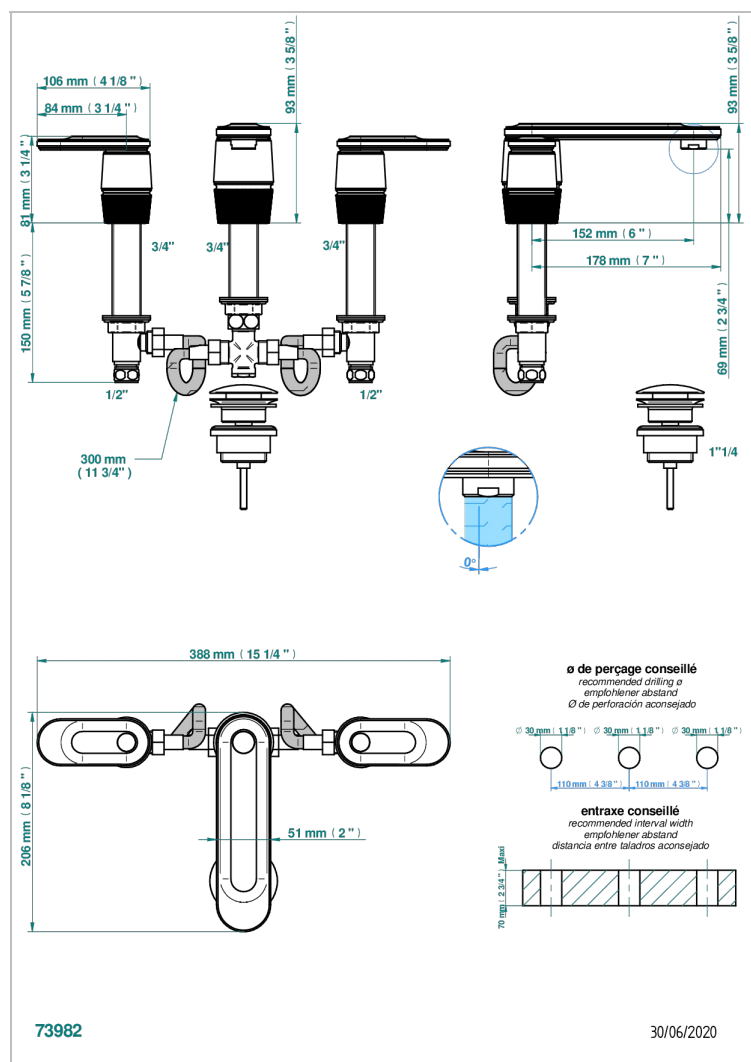

CORVAIR PORTORO CON MANETAS

U8J-151M

Batería americana de lavabo 1/2"- llaves con cuerpo largo con vaciador

CARACTERÍSTICAS

- ACS : 18ACCLY393
- NF : NF EN 200 - IA - Chrome

ESTÁNDAR

ESPECIFICACIONES TÉCNICAS

- Recommandé : 3 bars (max. 5 bars) - Advised : 43,5 psi (max. 72 psi)
- 15 l/min à 3 bars (4 gpm at 43.5 psi)

ACABADOS DISPONIBLES

Bronce claro - D01
Cerámica negra mate - D30
Cromo - A02
Cromo mate - C02
Dorado - F01
Dorado mate - F07