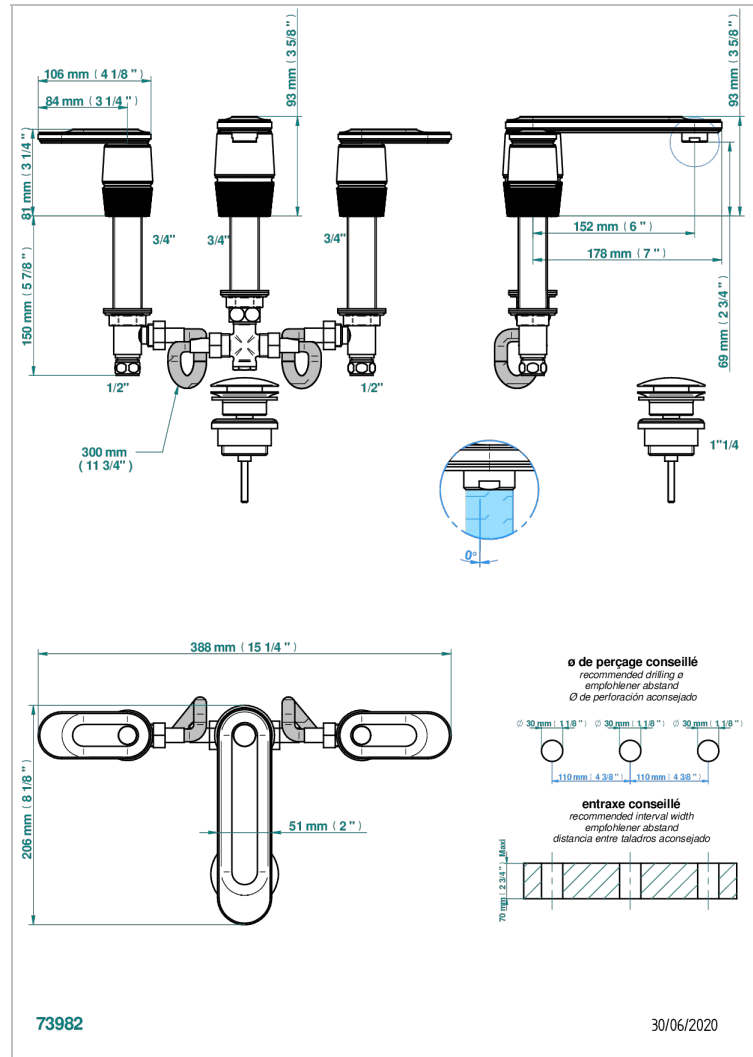

# CORVAIR PORTORO MIT HEBEL

U8J-151M

3-loch-waschtischbatterie mit ablaufgarnitur für marmorplatten

THG<sup>®</sup>  
PARIS